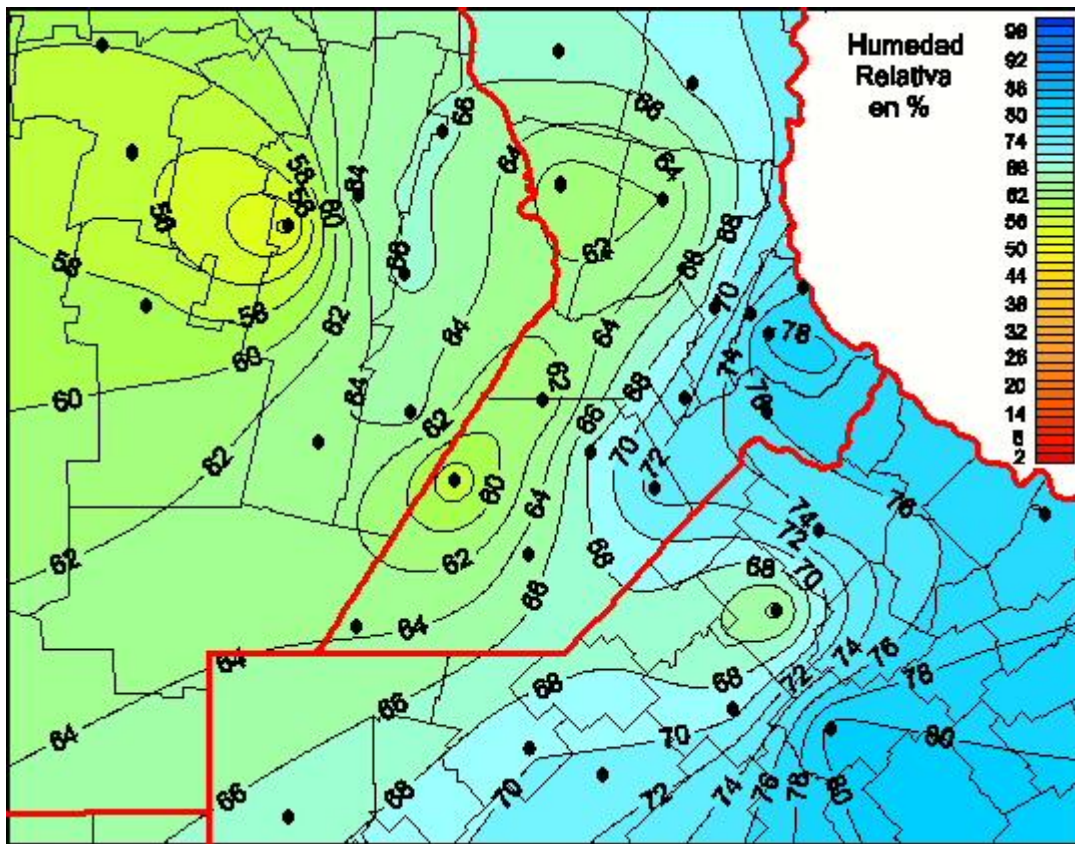

Humedad Relativa

Mapa de humedad relativa de las últimas 96 horas.
(Desde las 8:00AM hasta las 8:00AM). Se actualiza a las 10:00hs.