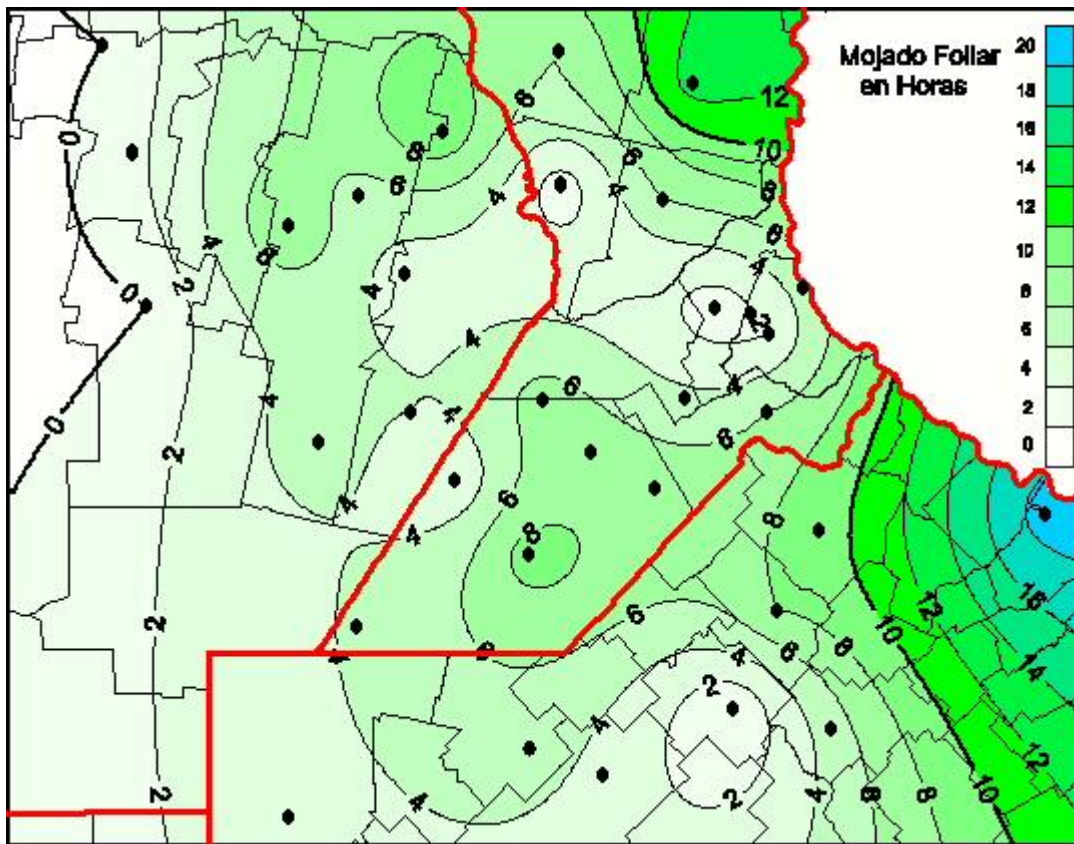

## Humedad de Hoja

Mapa de humedad de hoja de las últimas 96 horas.  
(Desde las 8:00AM hasta las 8:00AM). Se actualiza a las 10:00hs.