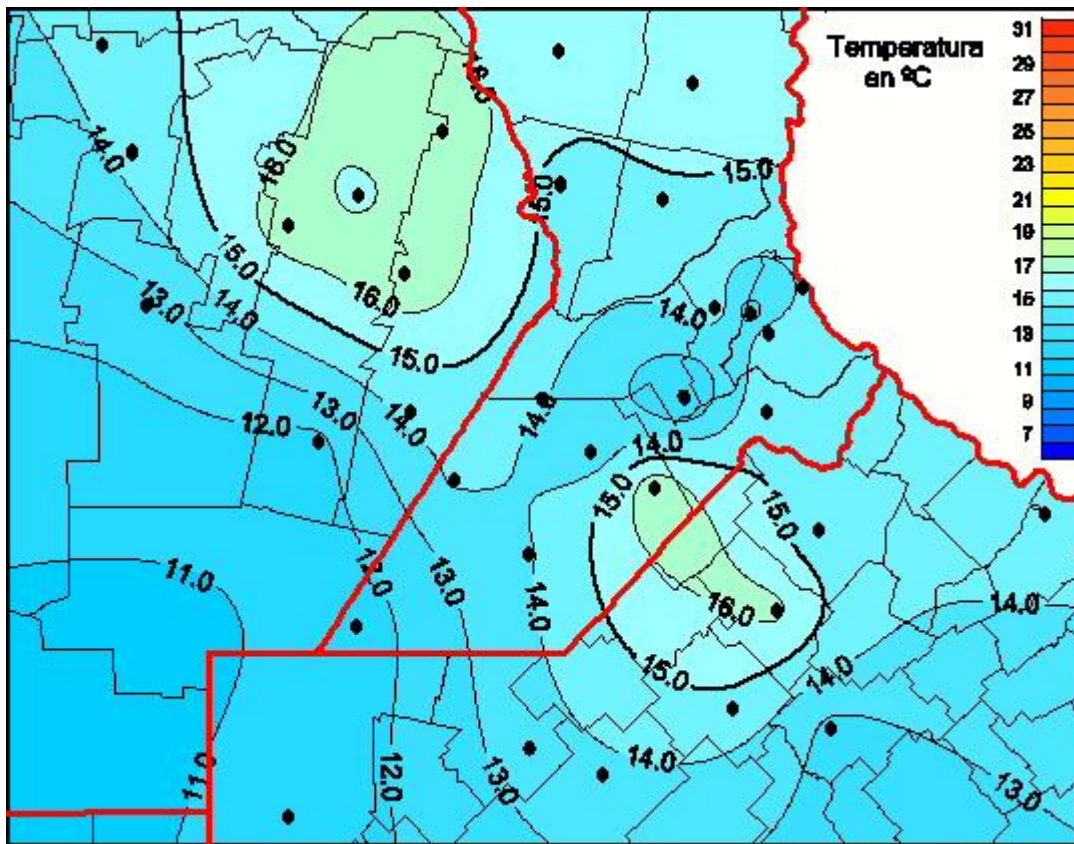

Temperaturas Medias

Mapa de temperaturas medias de las las últimas 24 horas.
(Desde las 8:00AM hasta las 8:00AM). Se actualiza a las 10:00hs.