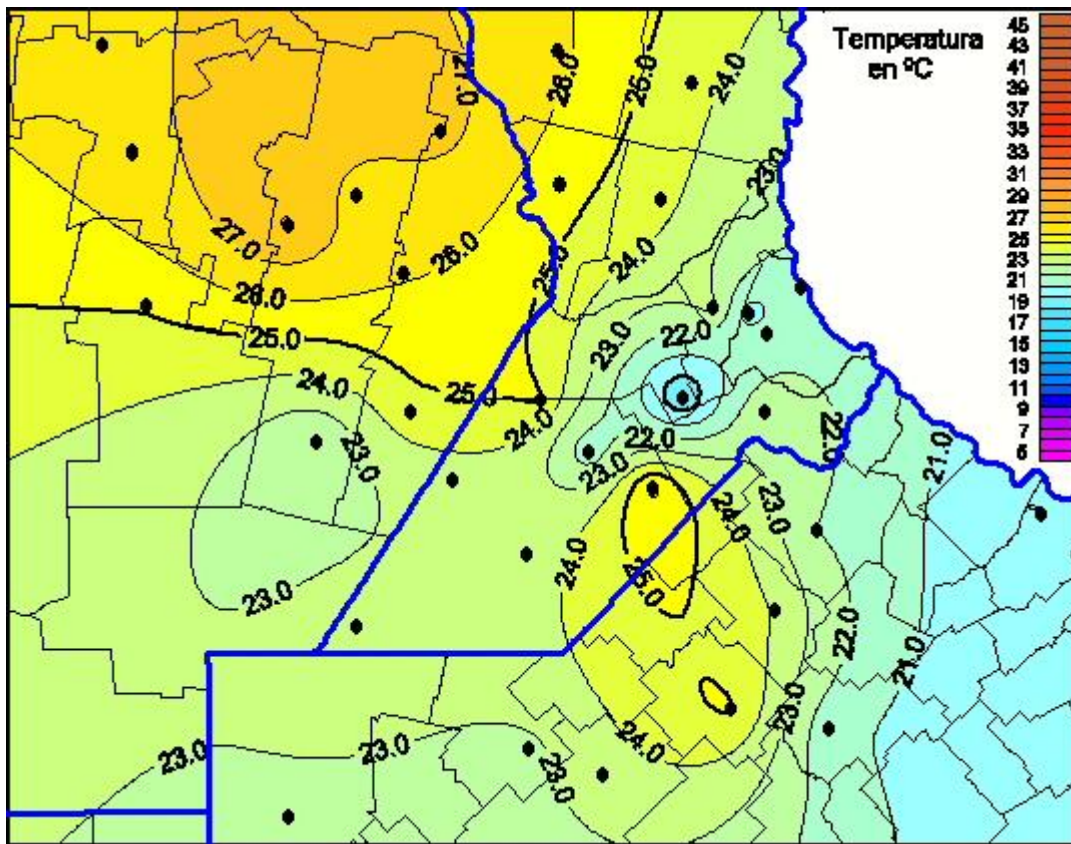

Temperaturas Máximas

Mapa de temperaturas máximas de las últimas 24 horas.
(Desde las 8:00AM hasta las 8:00AM). Se actualiza a las 10:00hs.