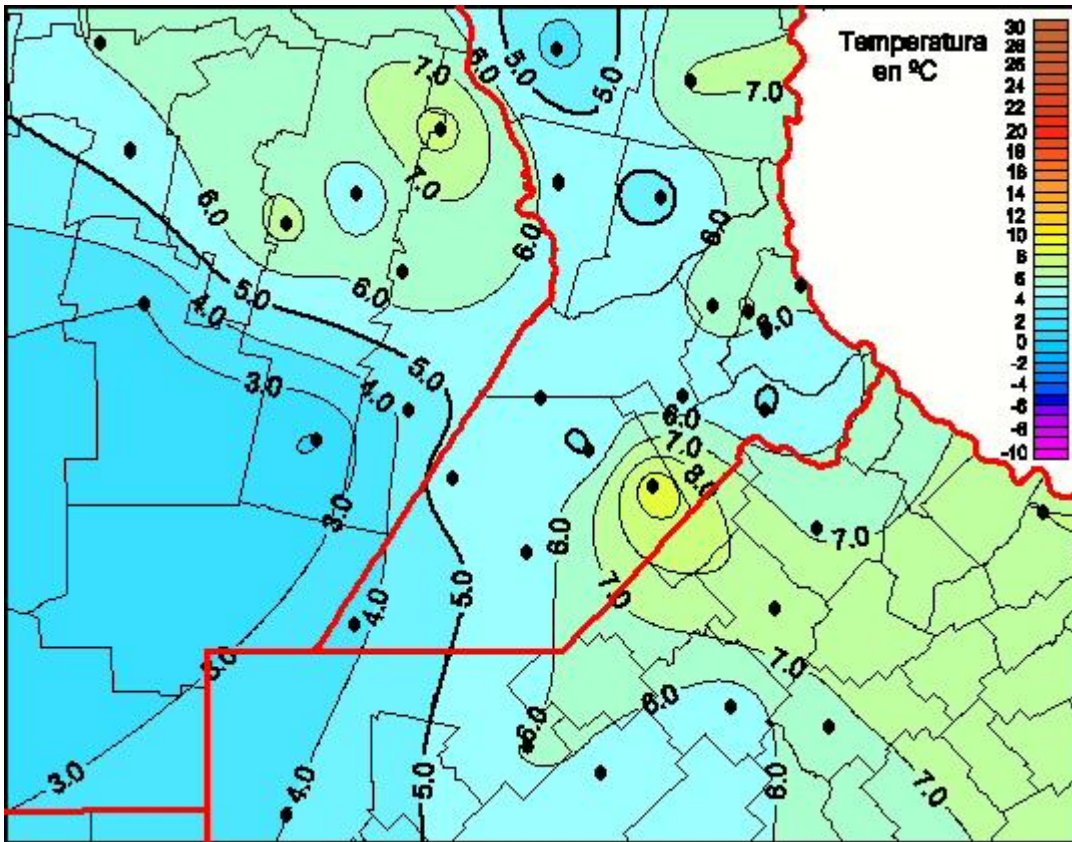

Temperaturas Mínimas

Mapa de temperaturas mínimas de las las últimas 24 horas.
(Desde las 8:00AM hasta las 8:00AM). Se actualiza a las 10:00hs.