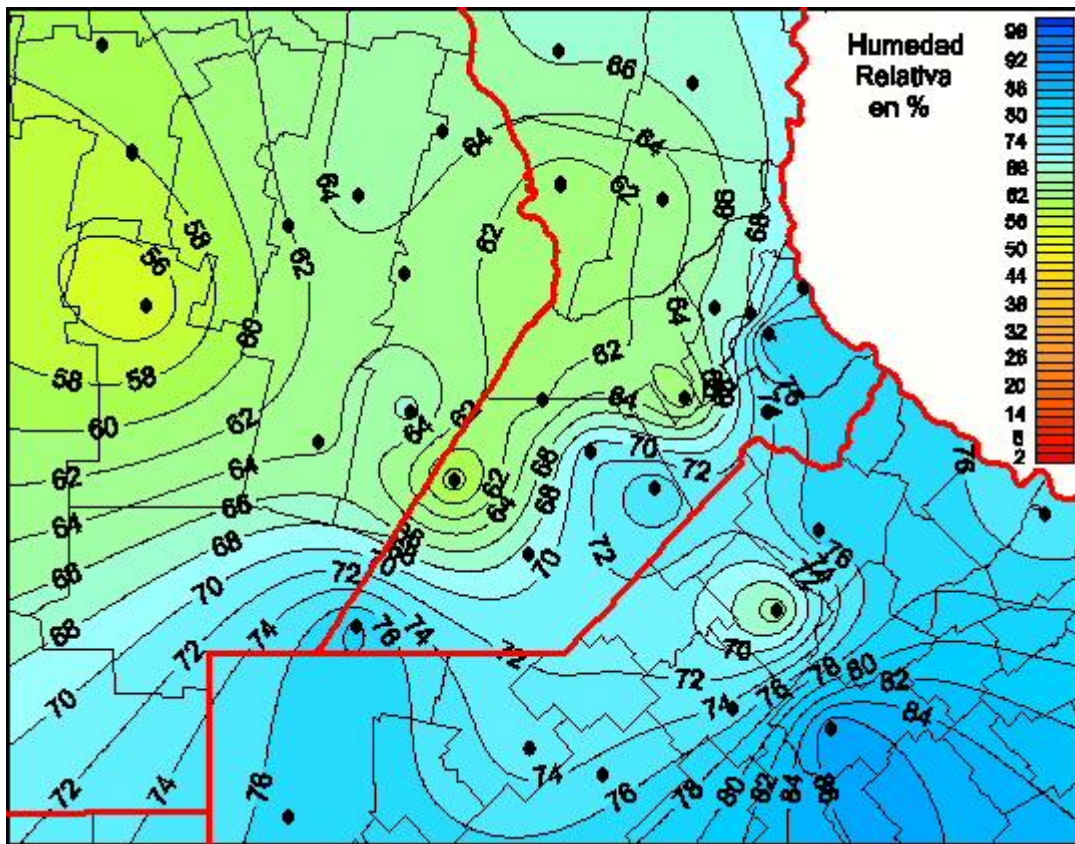

Humedad Relativa

Mapa de humedad relativa de las últimas 24 horas.
(Desde las 8:00AM hasta las 8:00AM). Se actualiza a las 10:00hs.