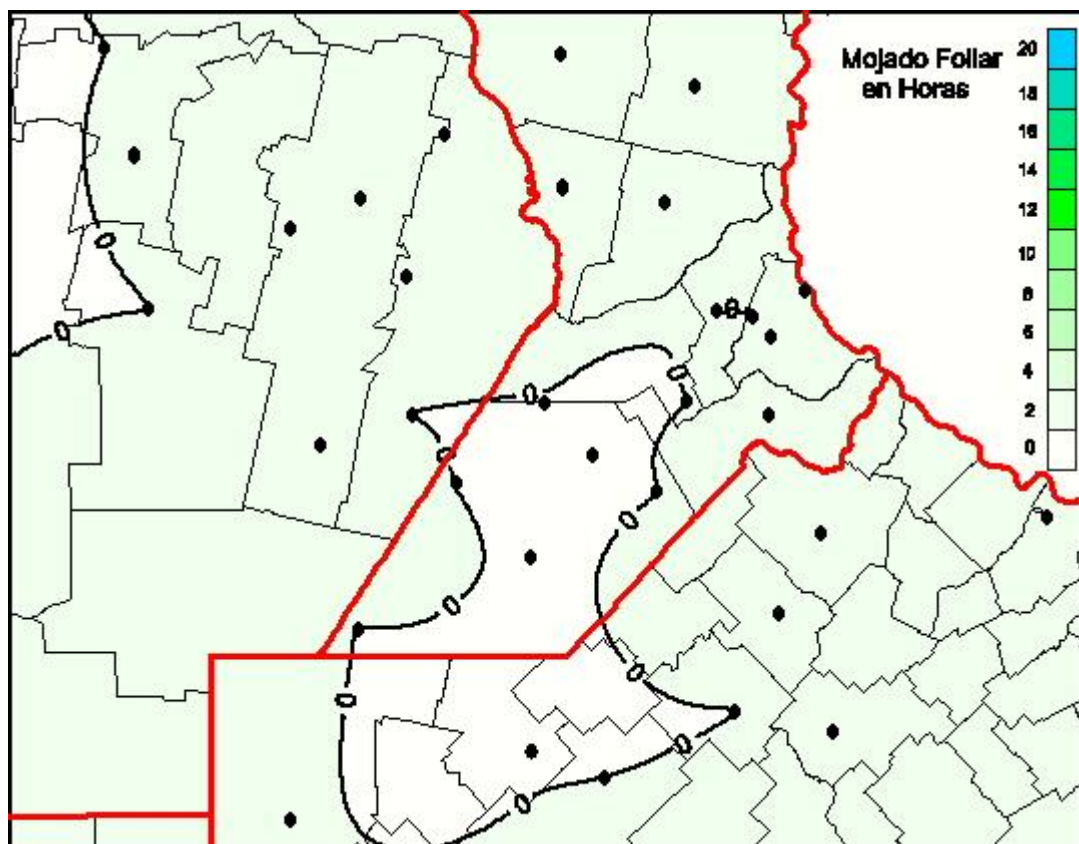

## Humedad de Hoja

Mapa de humedad de hoja de las las últimas 24 horas.  
(Desde las 8:00AM hasta las 8:00AM). Se actualiza a las 10:00hs.