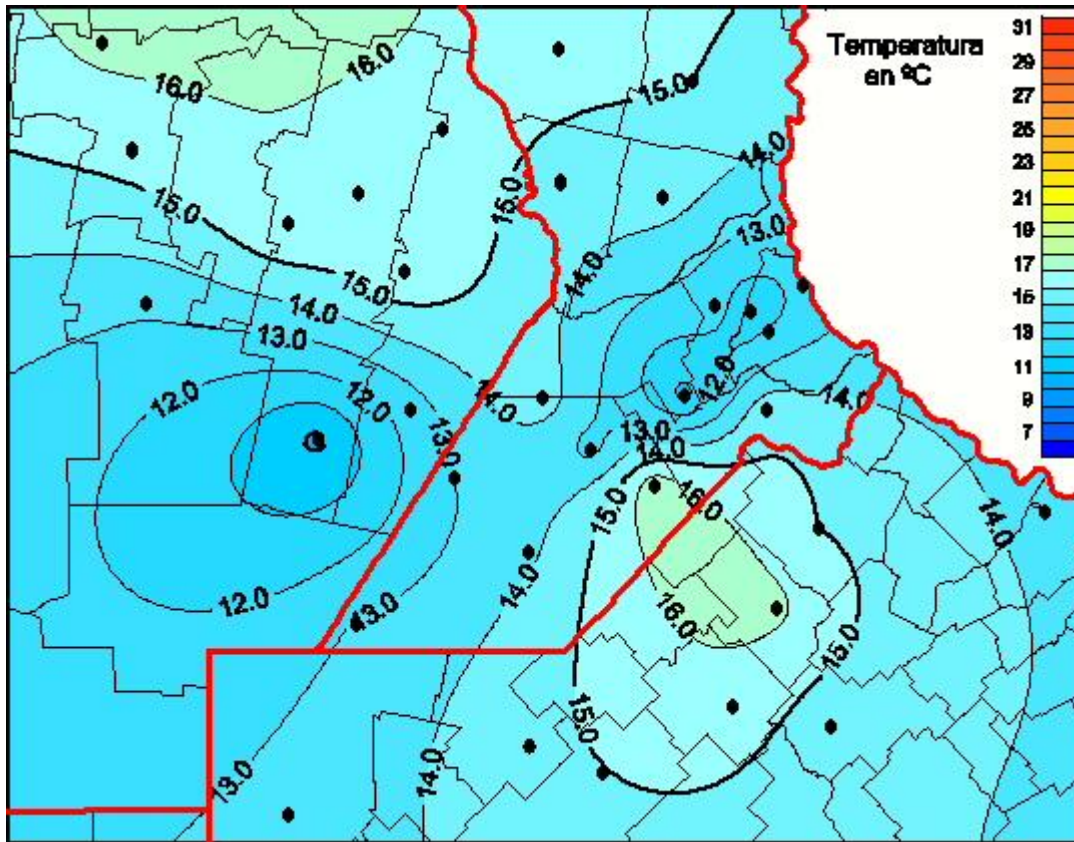

Temperaturas Medias

Mapa de temperaturas medias de las últimas 24 horas.
(Desde las 8:00AM hasta las 8:00AM). Se actualiza a las 10:00hs.