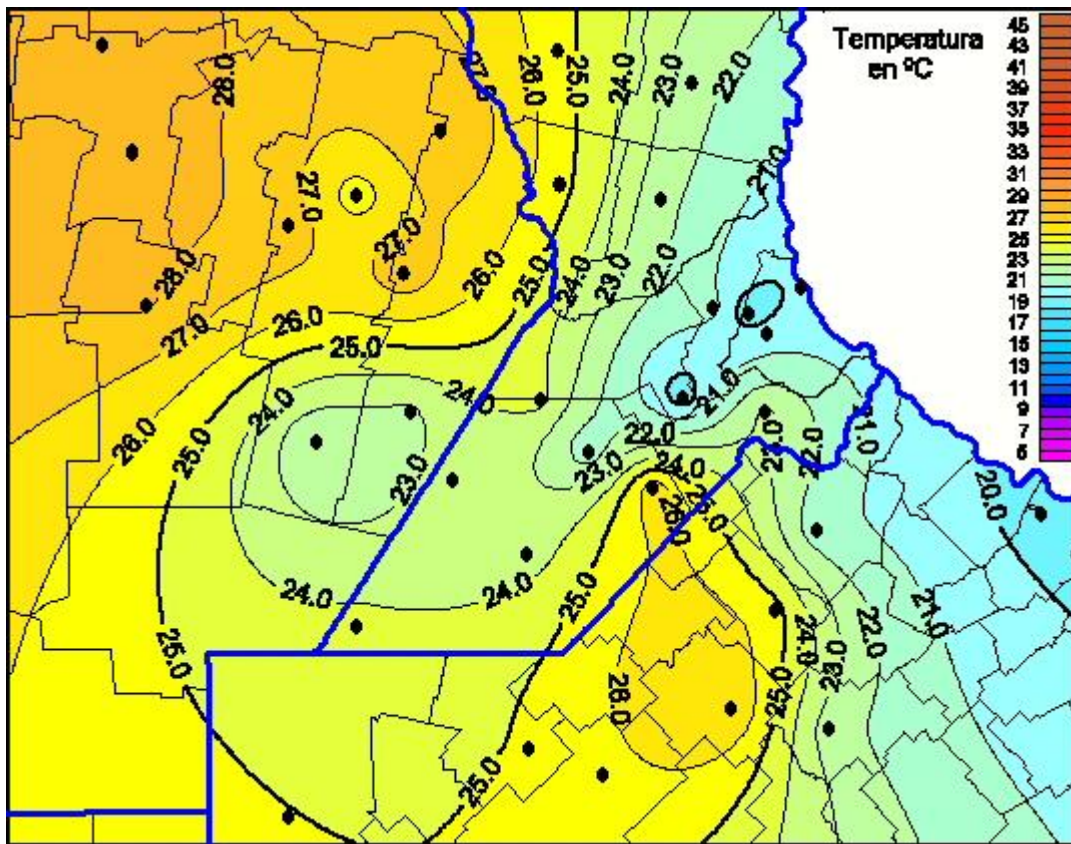

Temperaturas Máximas

Mapa de temperaturas máximas de las últimas 24 horas.
(Desde las 8:00AM hasta las 8:00AM). Se actualiza a las 10:00hs.