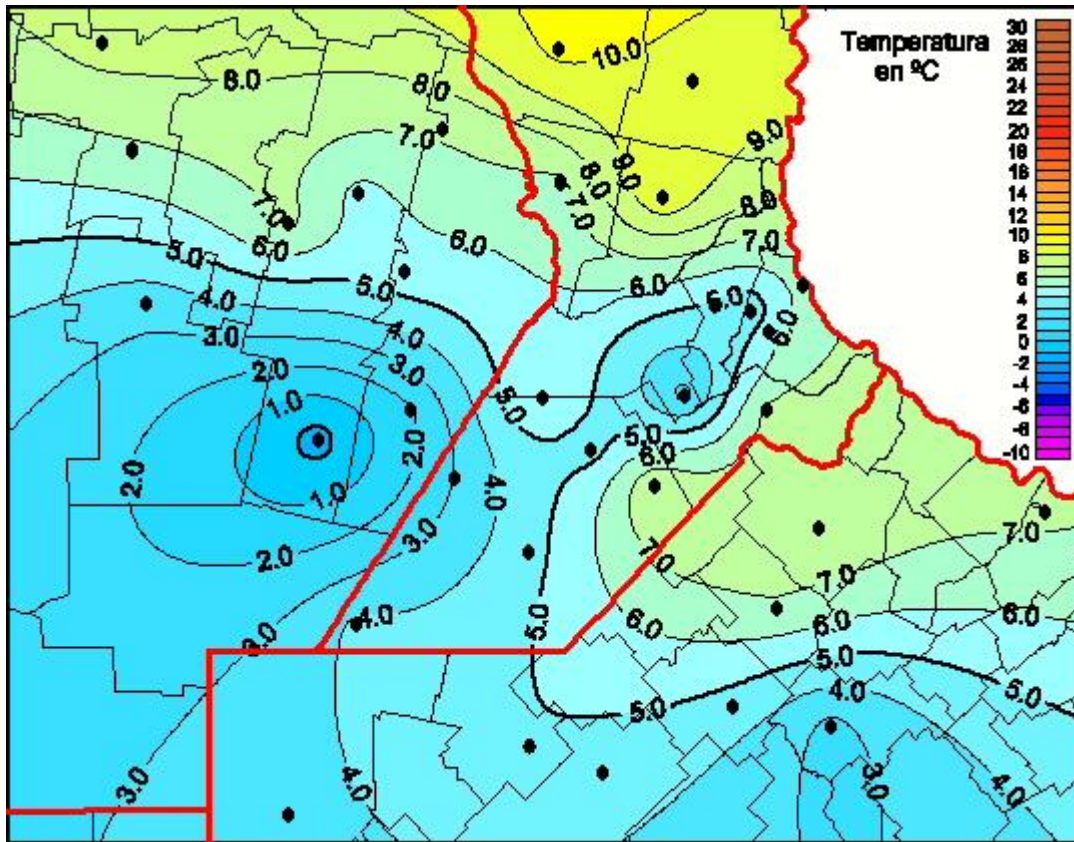

Temperaturas Mínimas

Mapa de temperaturas mínimas de las las últimas 24 horas.
(Desde las 8:00AM hasta las 8:00AM). Se actualiza a las 10:00hs.