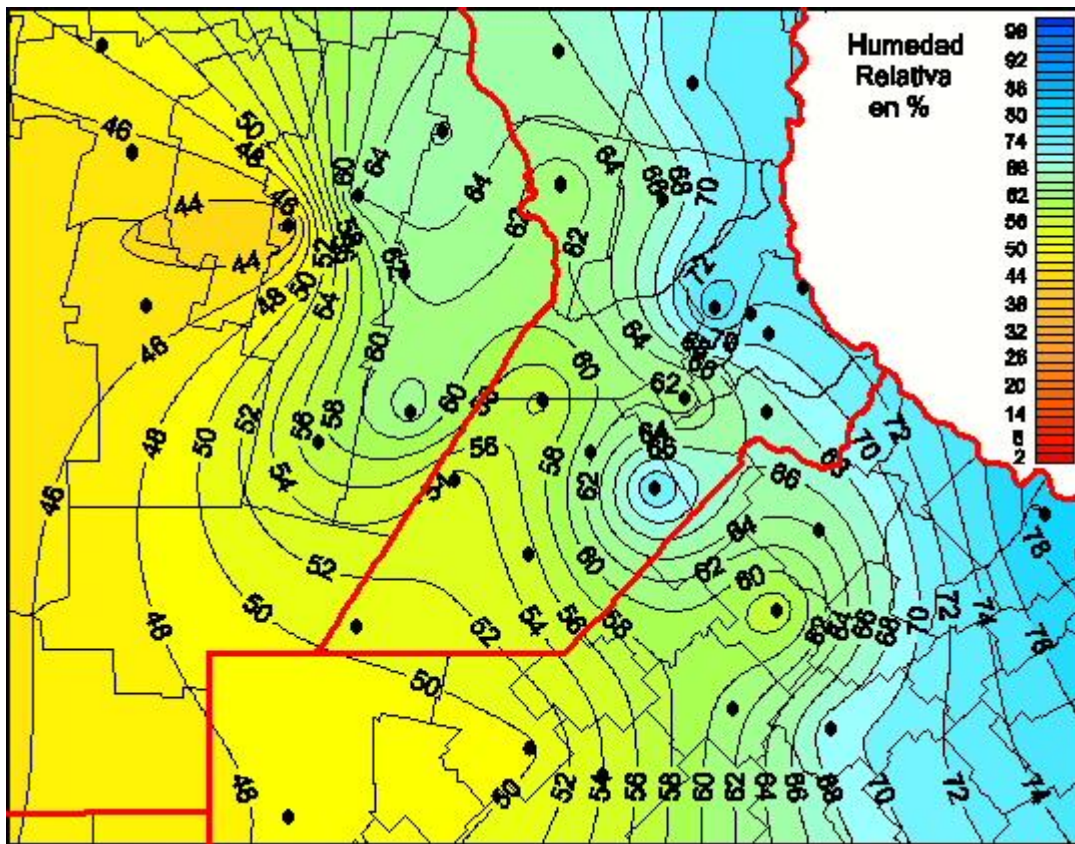

Humedad Relativa

Mapa de humedad relativa de las últimas 24 horas.
(Desde las 8:00AM hasta las 8:00AM). Se actualiza a las 10:00hs.