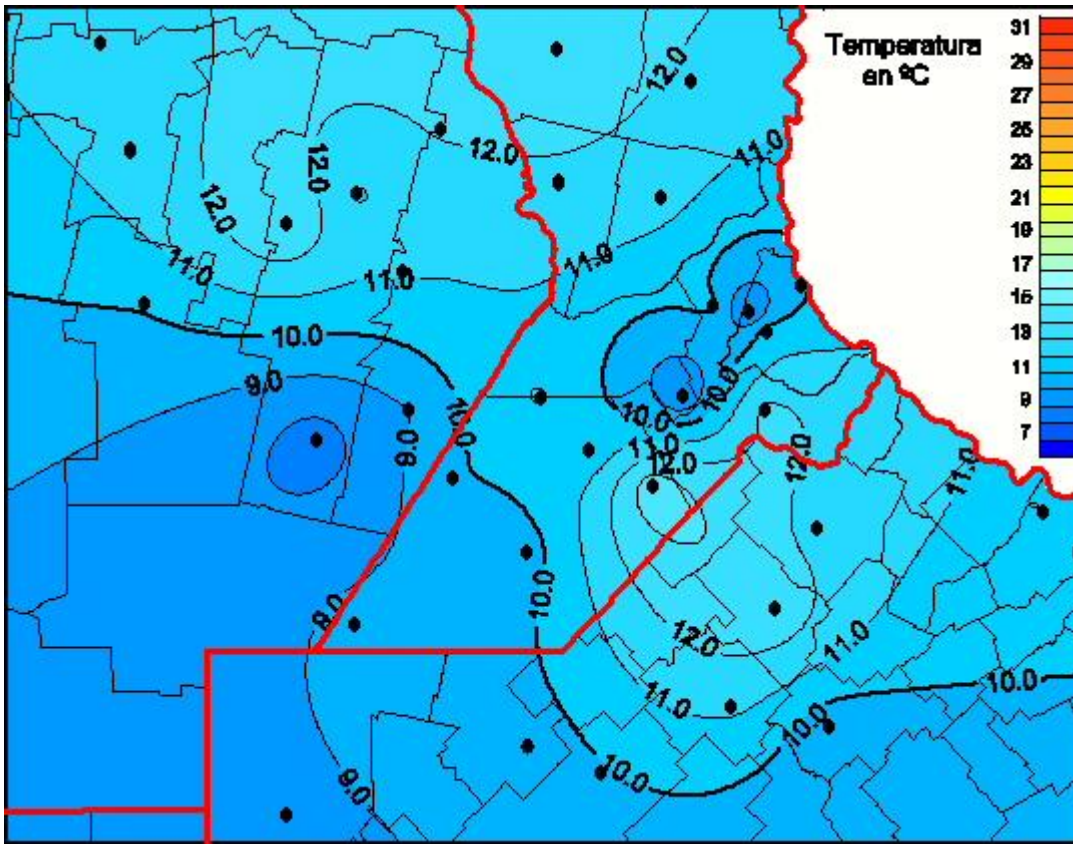

Temperaturas Medias

Mapa de temperaturas medias de las las últimas 24 horas.
(Desde las 8:00AM hasta las 8:00AM). Se actualiza a las 10:00hs.