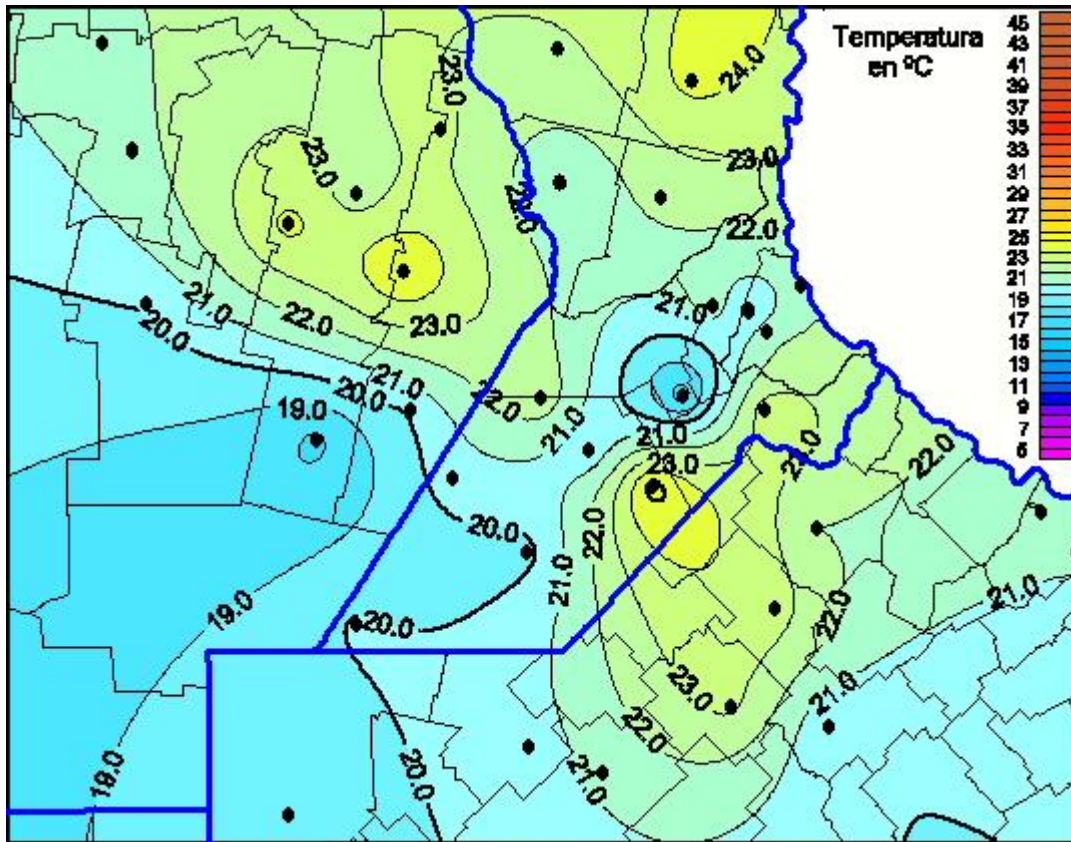

## Temperaturas Máximas

Mapa de temperaturas máximas de las últimas 24 horas.  
(Desde las 8:00AM hasta las 8:00AM). Se actualiza a las 10:00hs.