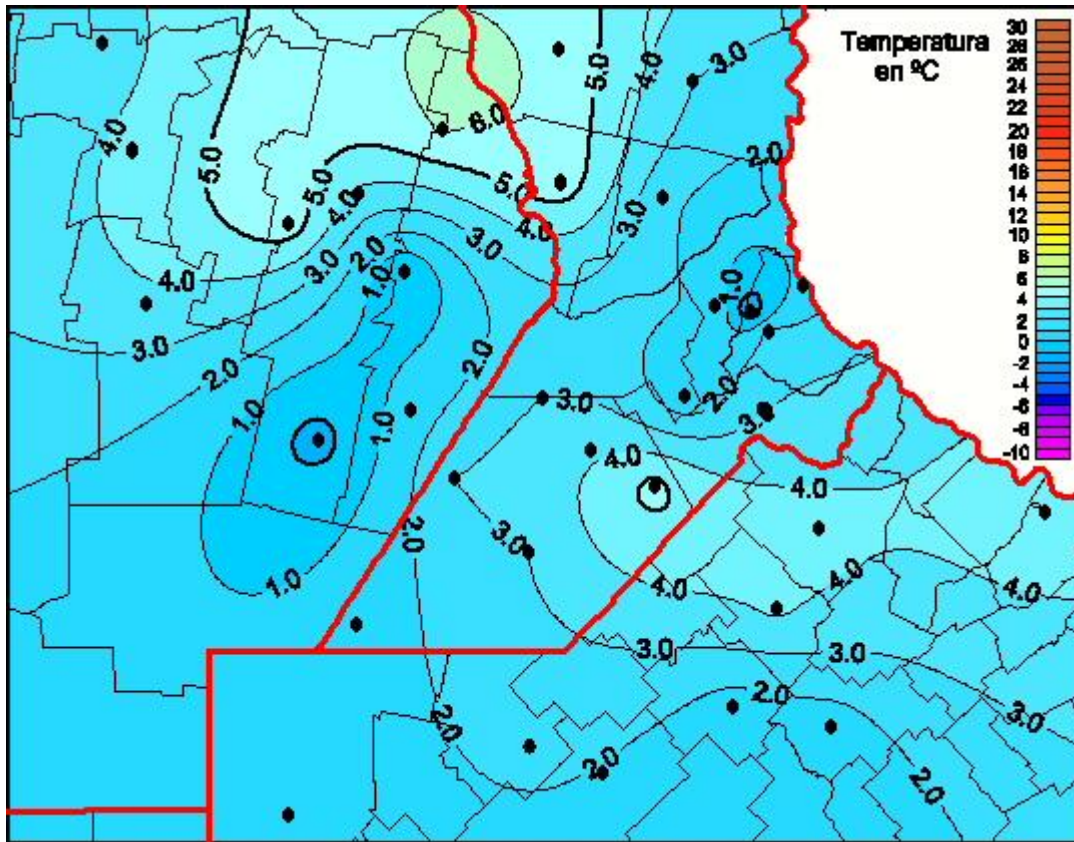

Temperaturas Mínimas

Mapa de temperaturas mínimas de las las últimas 24 horas.
(Desde las 8:00AM hasta las 8:00AM). Se actualiza a las 10:00hs.