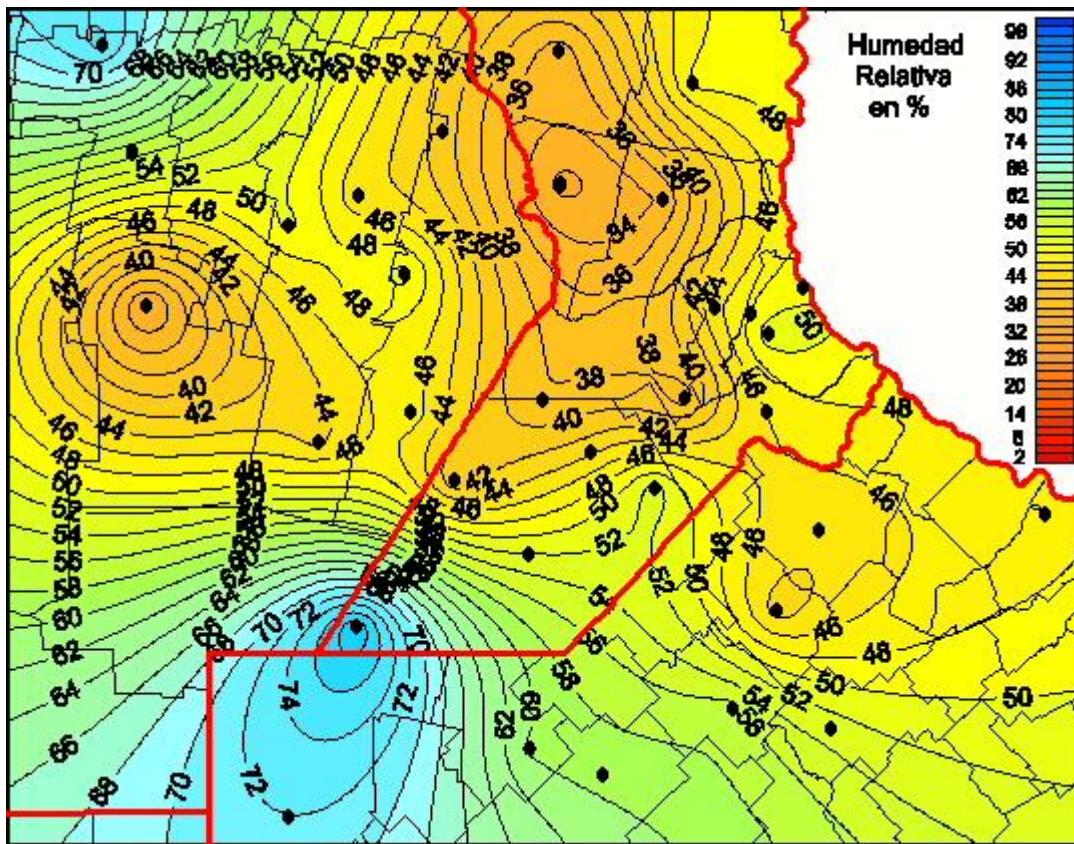

Humedad Relativa

Mapa de humedad relativa de las las últimas 24 horas.
(Desde las 8:00AM hasta las 8:00AM). Se actualiza a las 10:00hs.