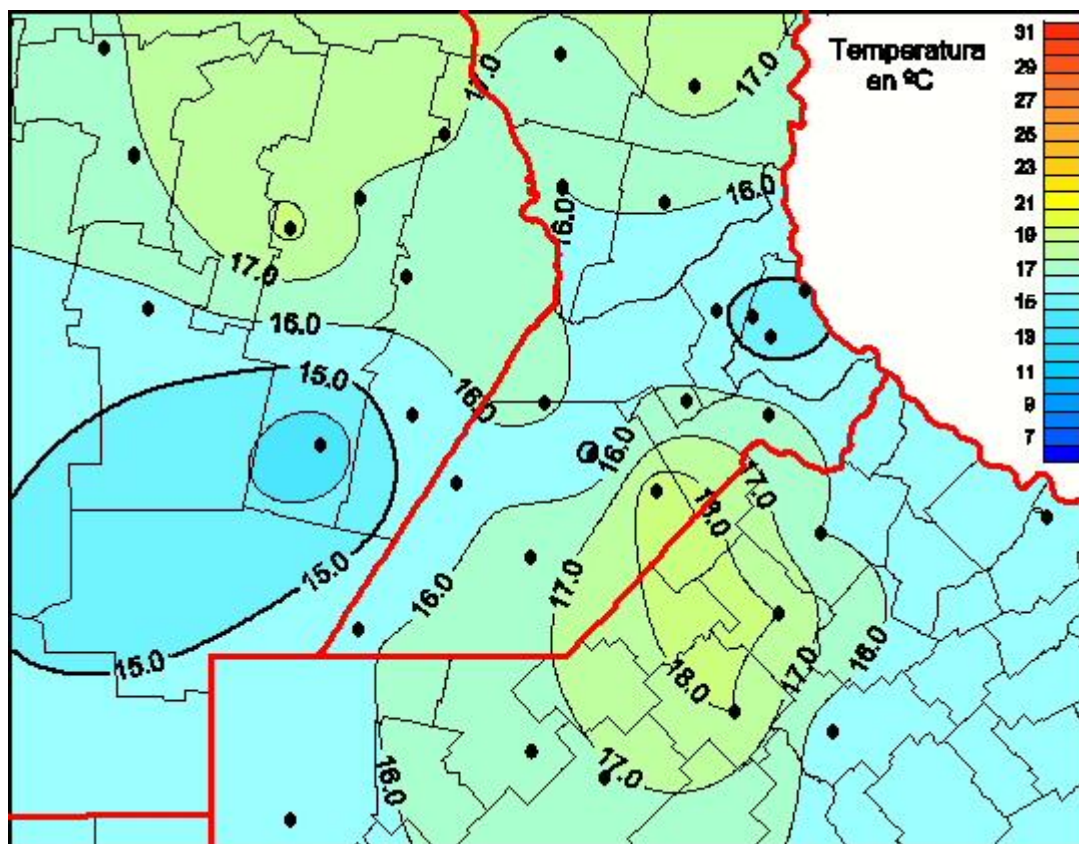

## Temperaturas Medias

Mapa de temperaturas medias de las las últimas 72 horas.  
(Desde las 8:00AM hasta las 8:00AM). Se actualiza a las 10:00hs.