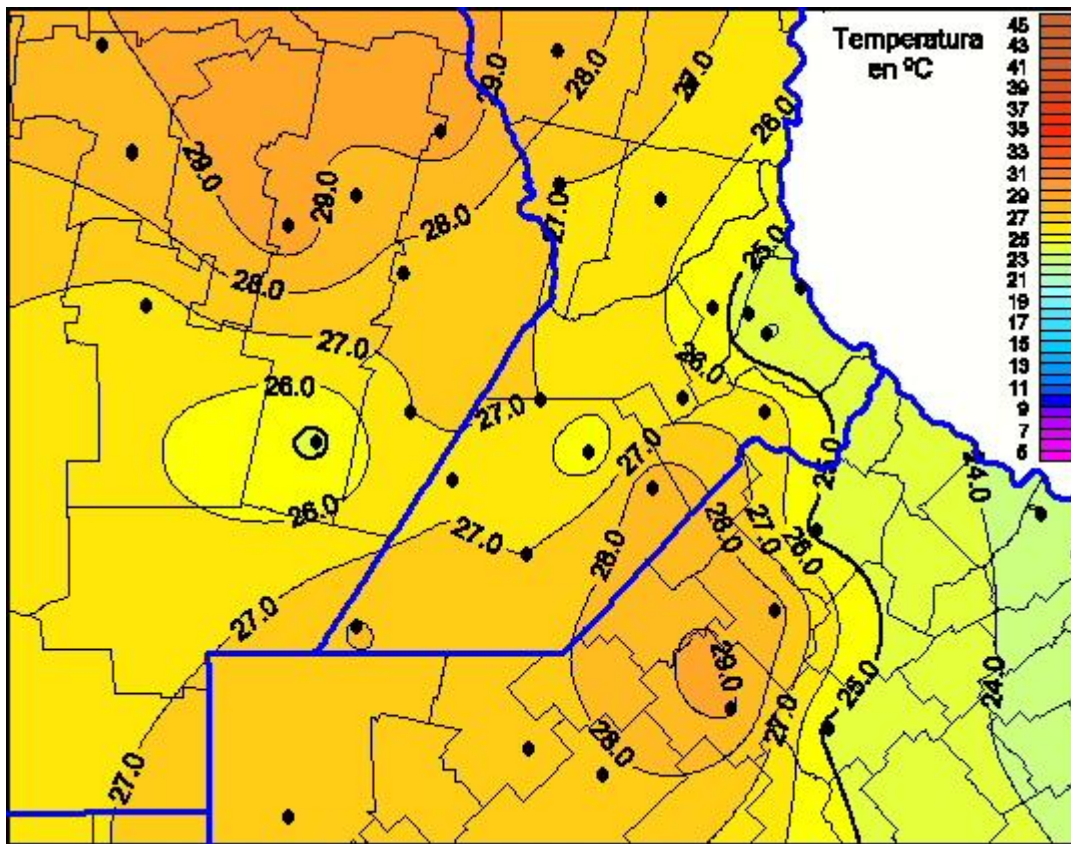

Temperaturas Máximas

Mapa de temperaturas máximas de las últimas 72 horas.
(Desde las 8:00AM hasta las 8:00AM). Se actualiza a las 10:00hs.