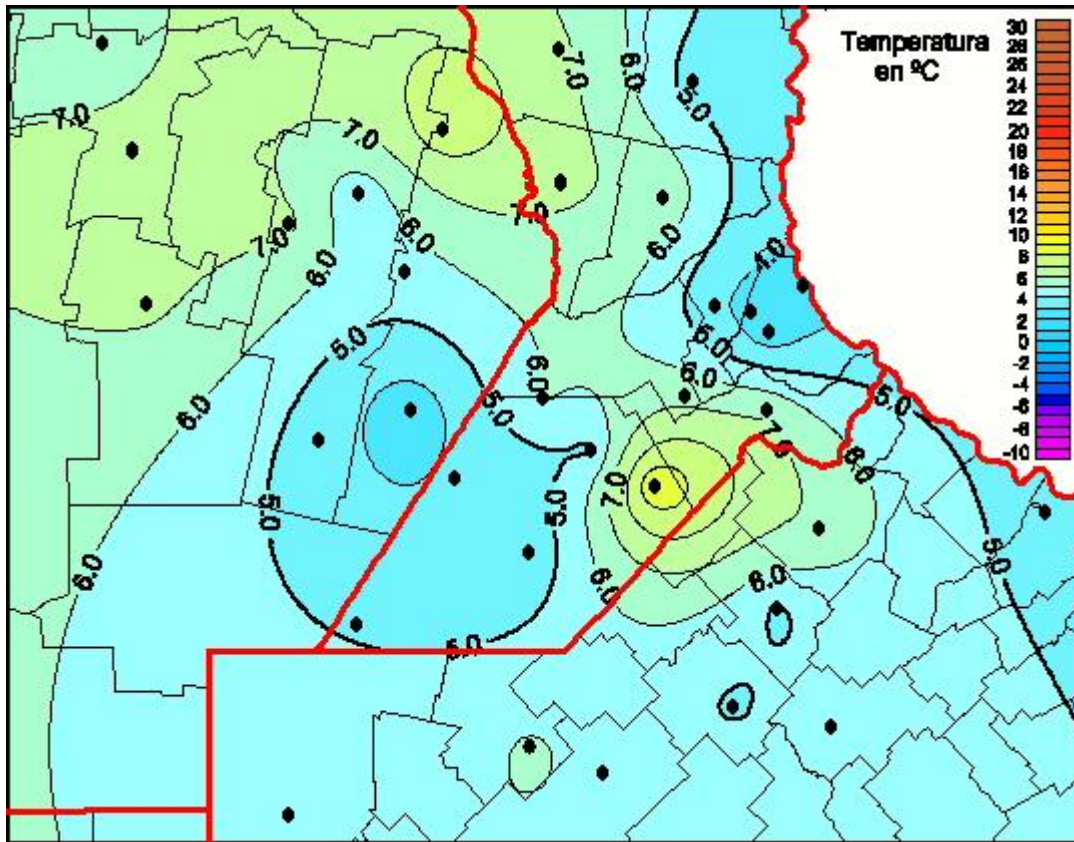

Temperaturas Mínimas

Mapa de temperaturas mínimas de las las últimas 72 horas.
(Desde las 8:00AM hasta las 8:00AM). Se actualiza a las 10:00hs.