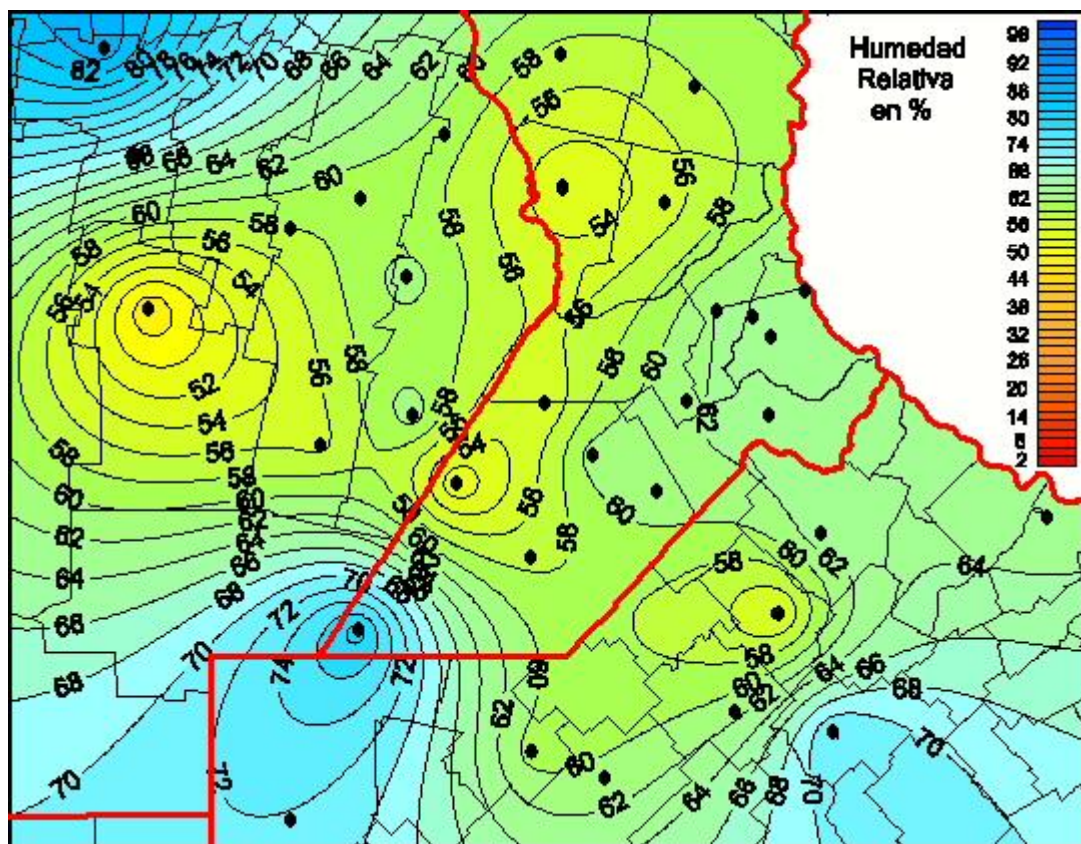

Humedad Relativa

Mapa de humedad relativa de las las últimas 72 horas.
(Desde las 8:00AM hasta las 8:00AM). Se actualiza a las 10:00hs.