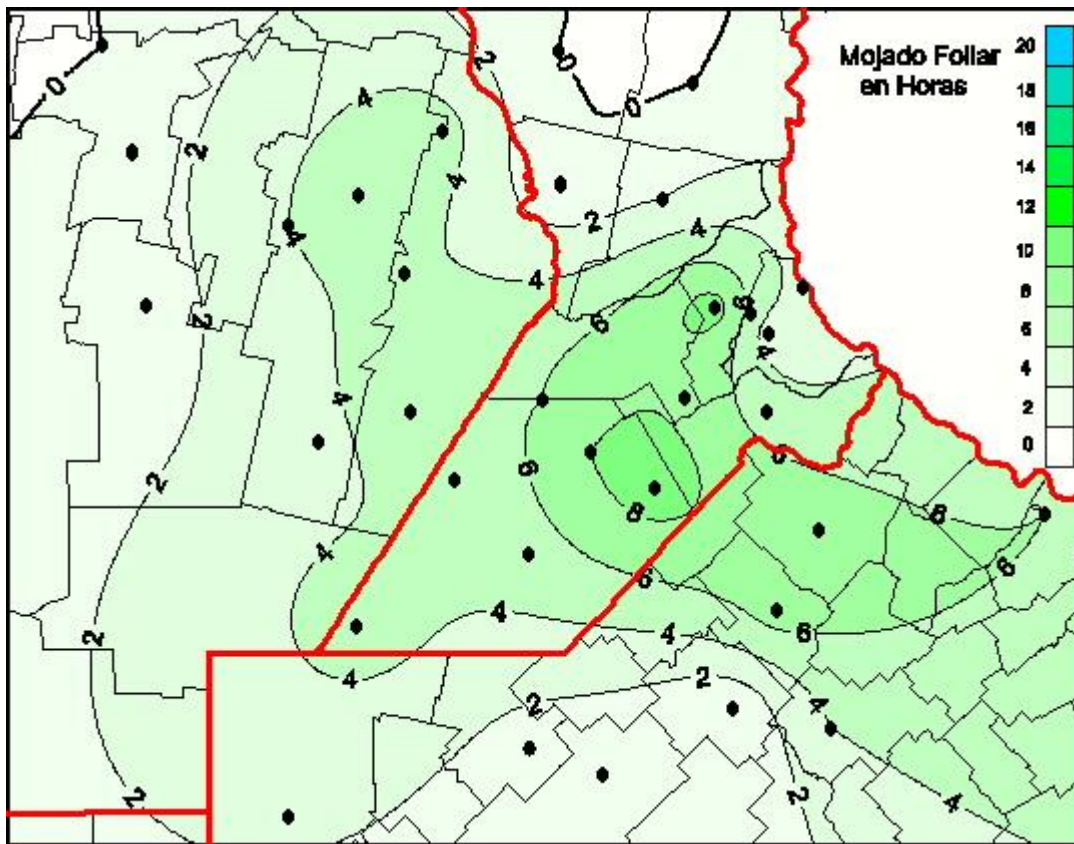

# Humedad de Hoja

Mapa de humedad de hoja de las las últimas 72 horas.  
(Desde las 8:00AM hasta las 8:00AM). Se actualiza a las 10:00hs.