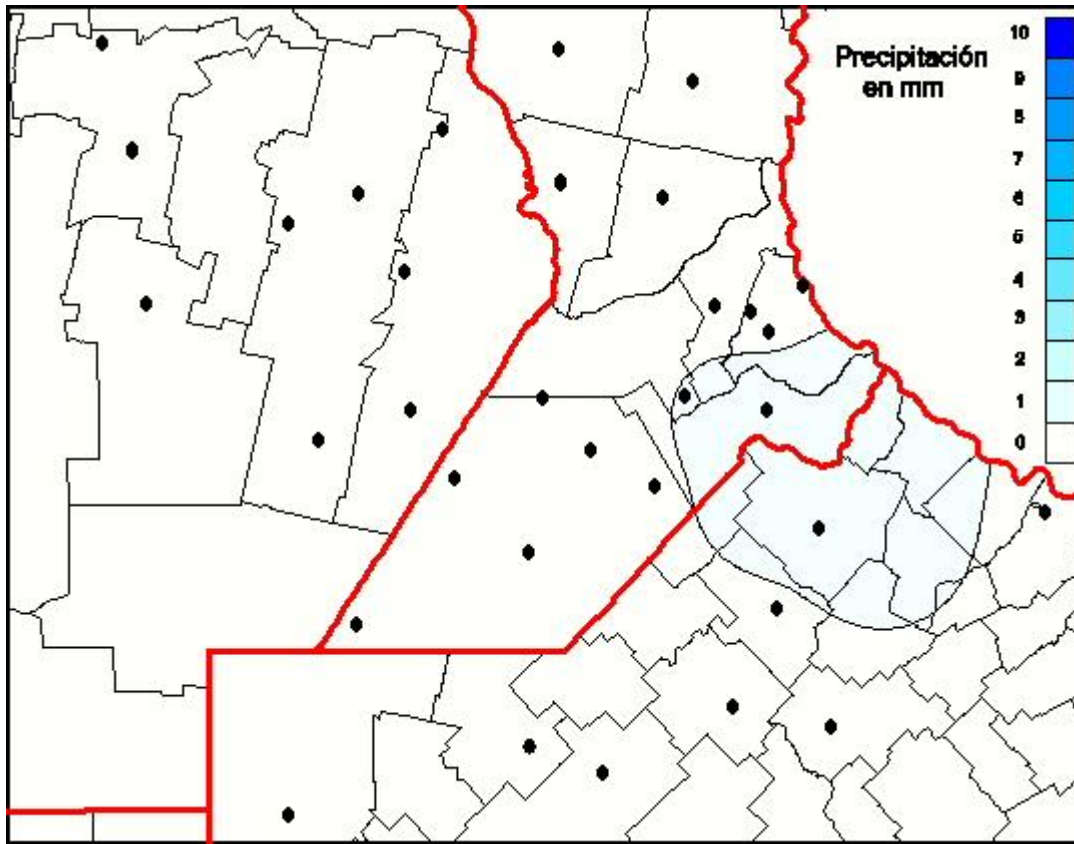

Lluvias

Mapa de precipitación acumulada en las últimas 24 horas.
(Desde las 8:00AM hasta las 8:00AM). Se actualiza a las 10:00hs.