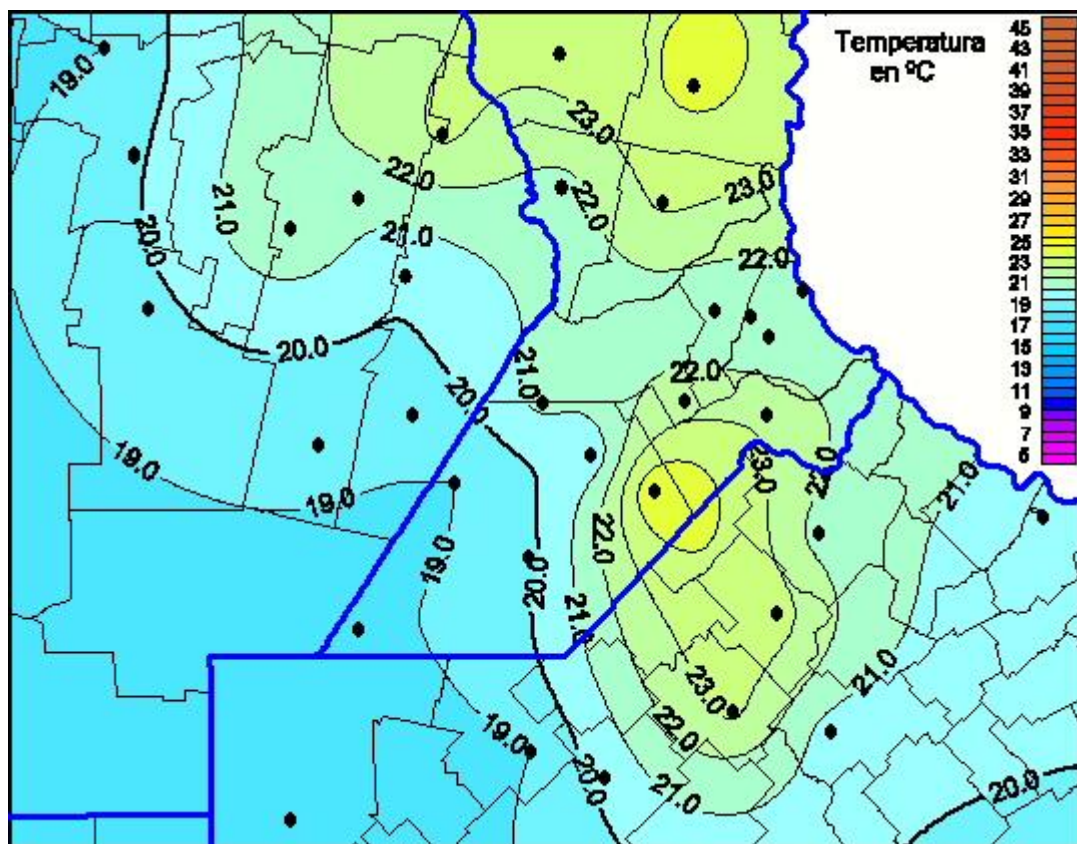

Temperaturas Máximas

Mapa de temperaturas máximas de las últimas 24 horas.
(Desde las 8:00AM hasta las 8:00AM). Se actualiza a las 10:00hs.