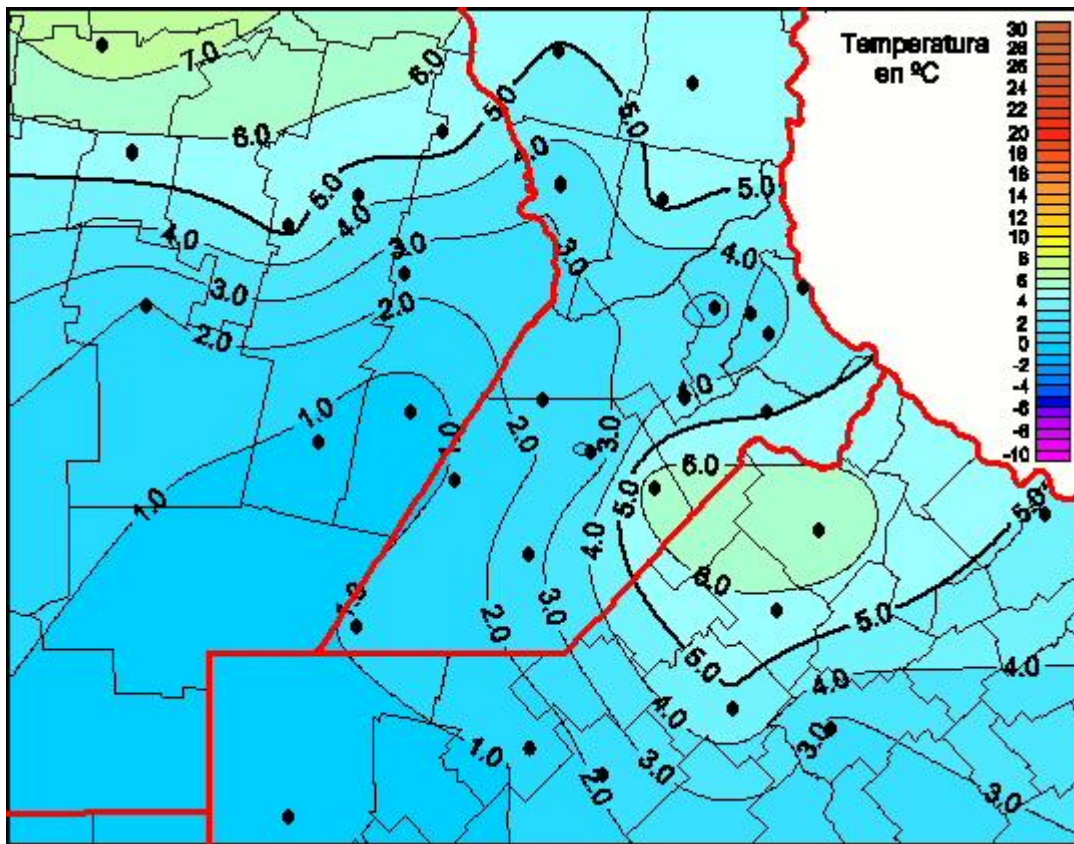

Temperaturas Mínimas

Mapa de temperaturas mínimas de las las últimas 24 horas.
(Desde las 8:00AM hasta las 8:00AM). Se actualiza a las 10:00hs.