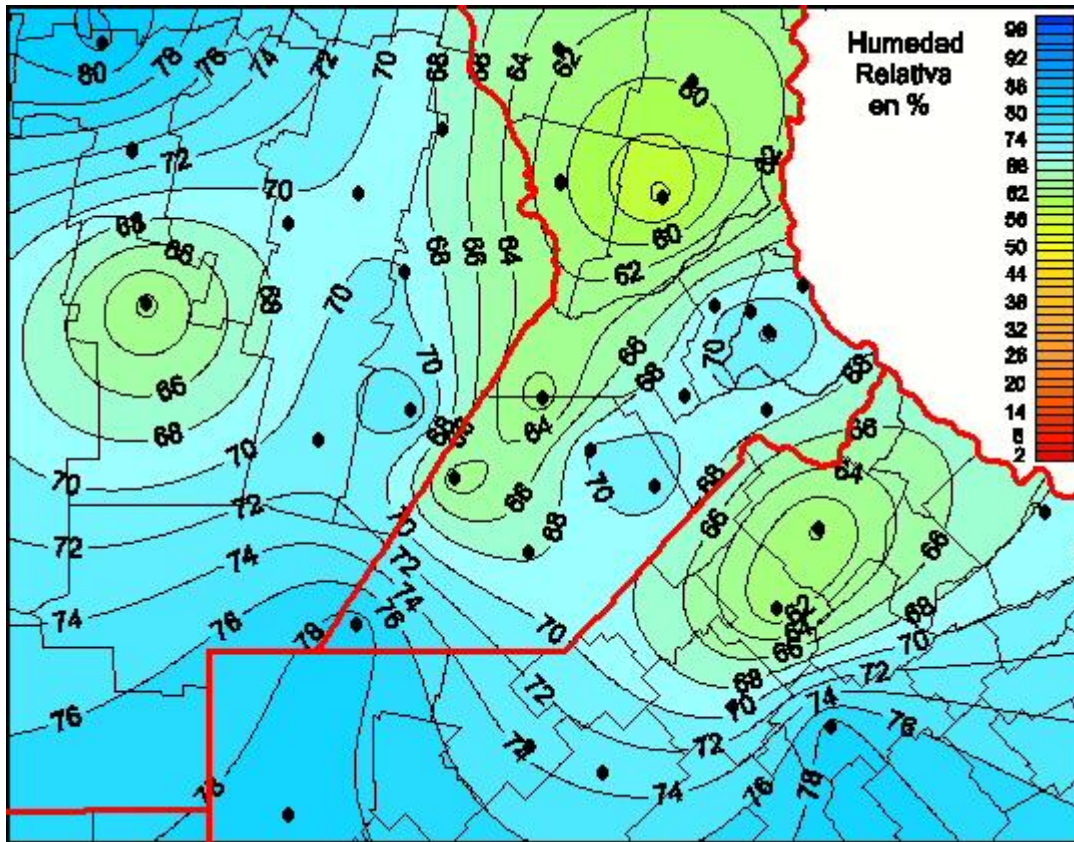

Humedad Relativa

Mapa de humedad relativa de las últimas 24 horas.
(Desde las 8:00AM hasta las 8:00AM). Se actualiza a las 10:00hs.