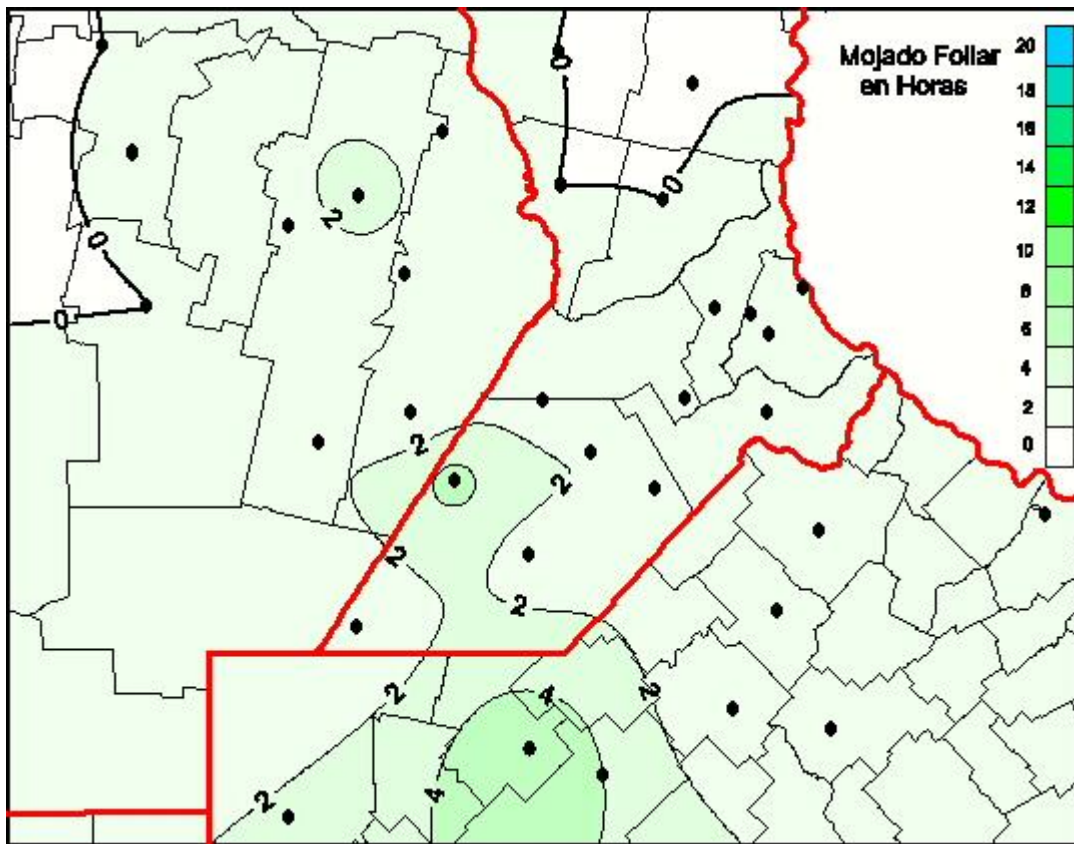

Humedad de Hoja

Mapa de humedad de hoja de las las últimas 24 horas.
(Desde las 8:00AM hasta las 8:00AM). Se actualiza a las 10:00hs.