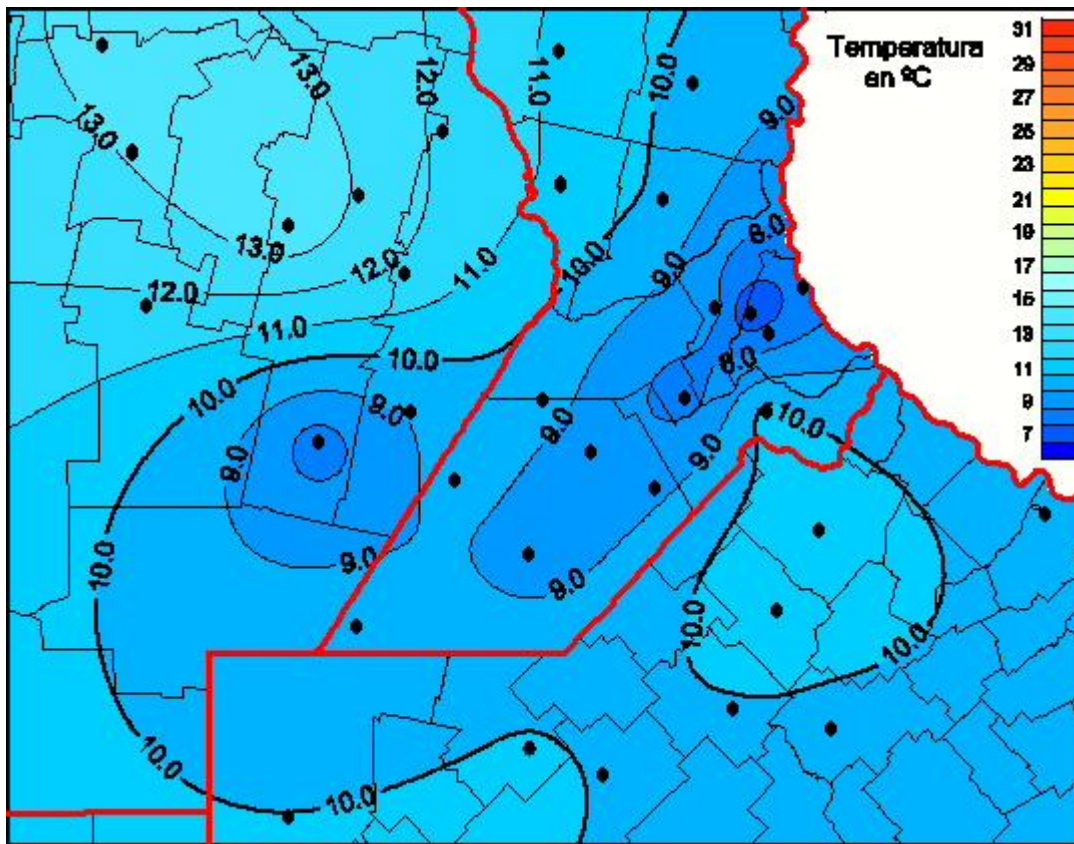

## Temperaturas Medias

Mapa de temperaturas medias de las últimas 24 horas.  
(Desde las 8:00AM hasta las 8:00AM). Se actualiza a las 10:00hs.