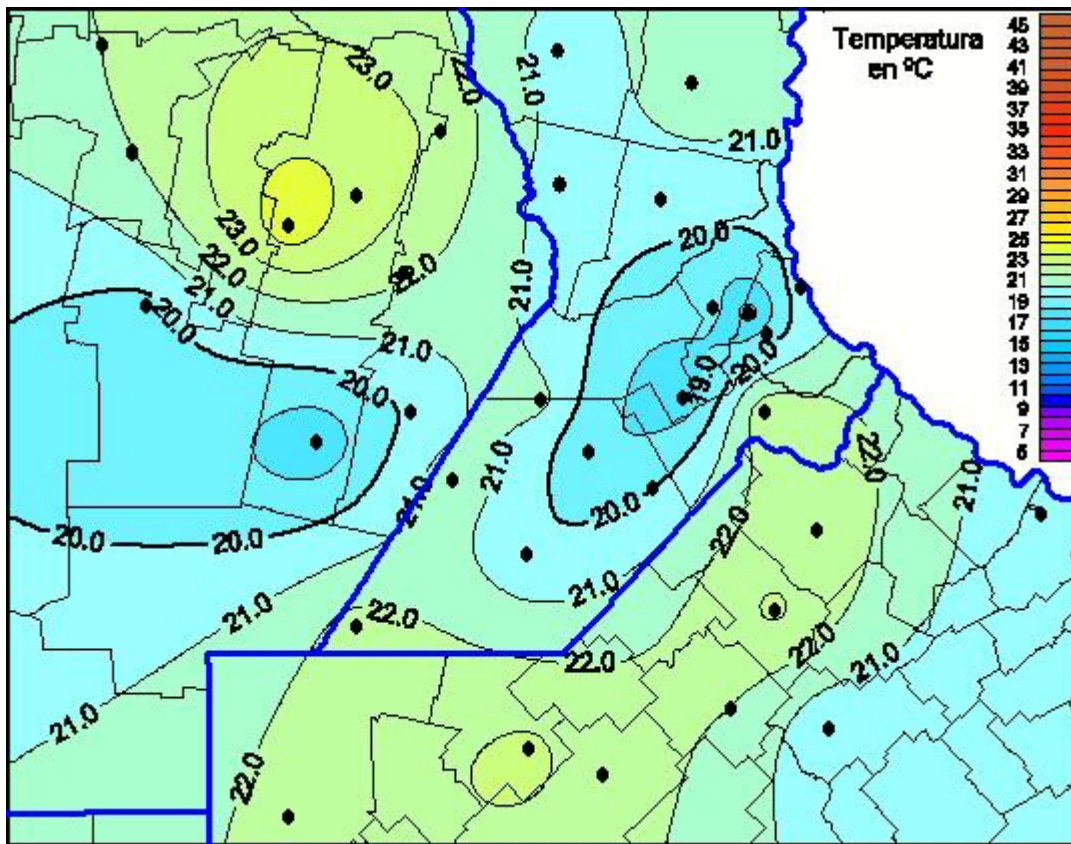

# Temperaturas Máximas

Mapa de temperaturas máximas de las últimas 24 horas.  
(Desde las 8:00AM hasta las 8:00AM). Se actualiza a las 10:00hs.