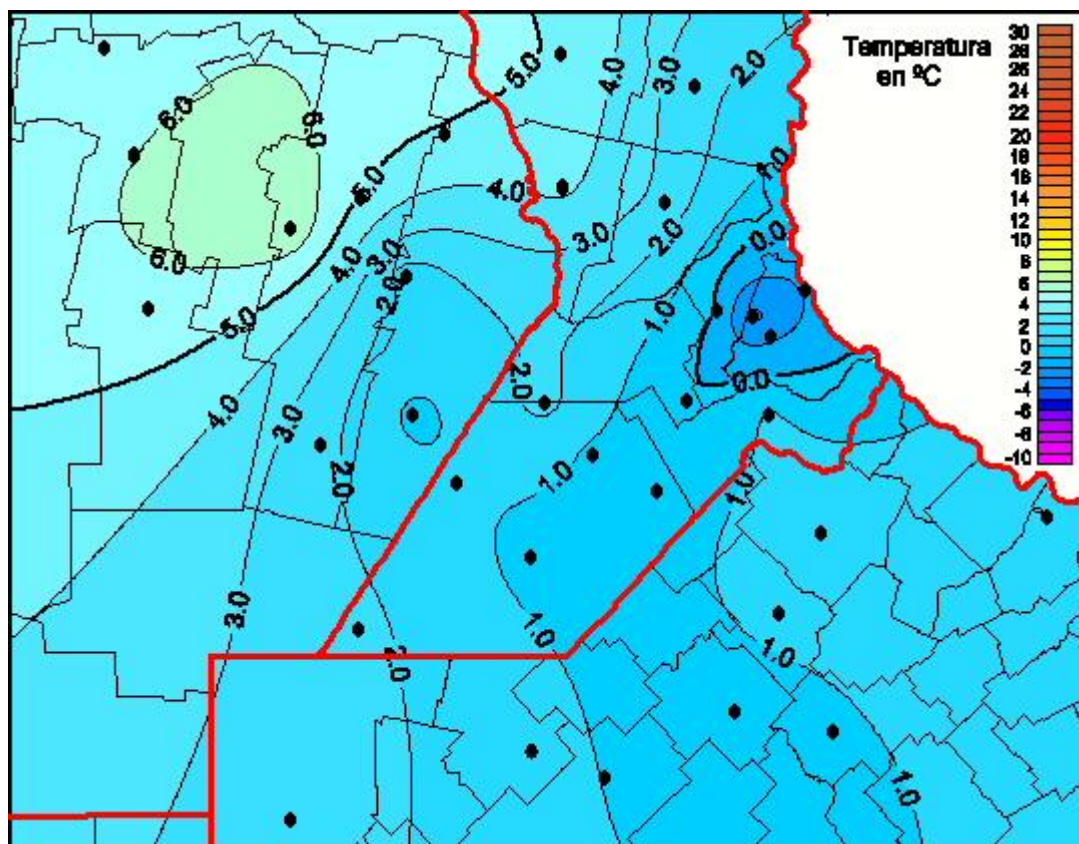

## Temperaturas Mínimas

Mapa de temperaturas mínimas de las las últimas 24 horas.  
(Desde las 8:00AM hasta las 8:00AM). Se actualiza a las 10:00hs.