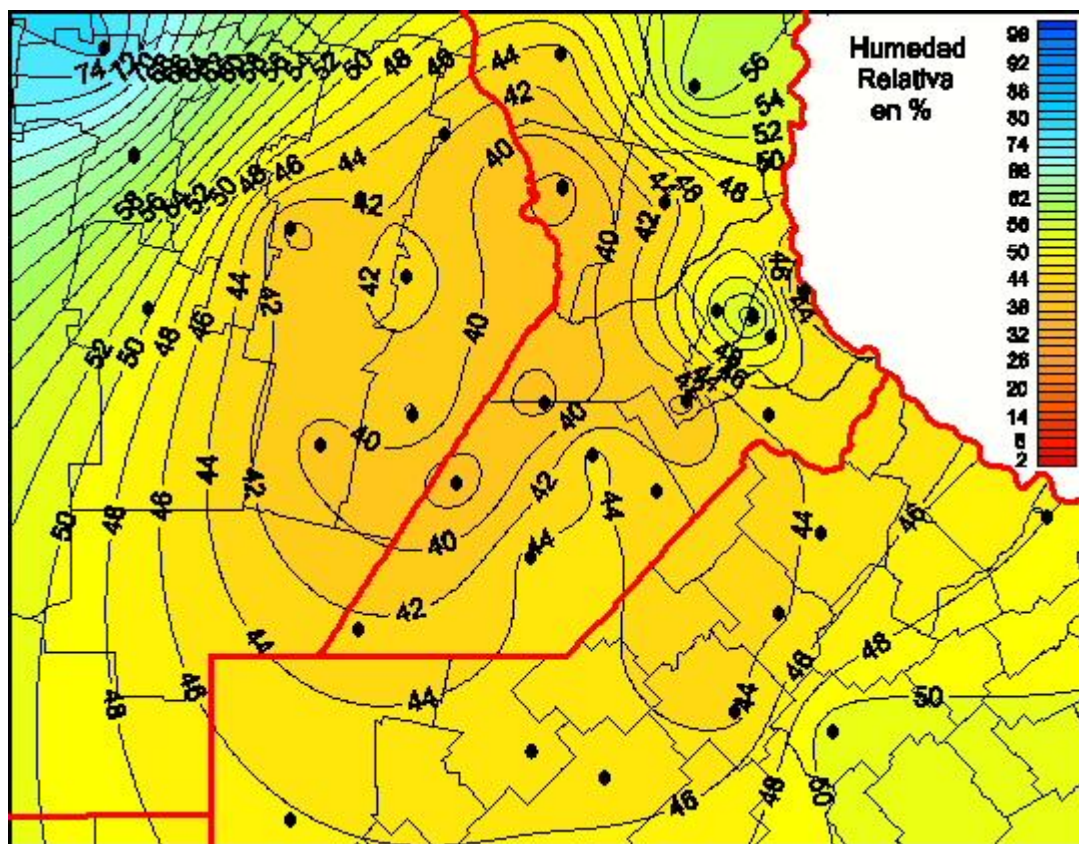

Humedad Relativa

Mapa de humedad relativa de las las últimas 24 horas.
(Desde las 8:00AM hasta las 8:00AM). Se actualiza a las 10:00hs.