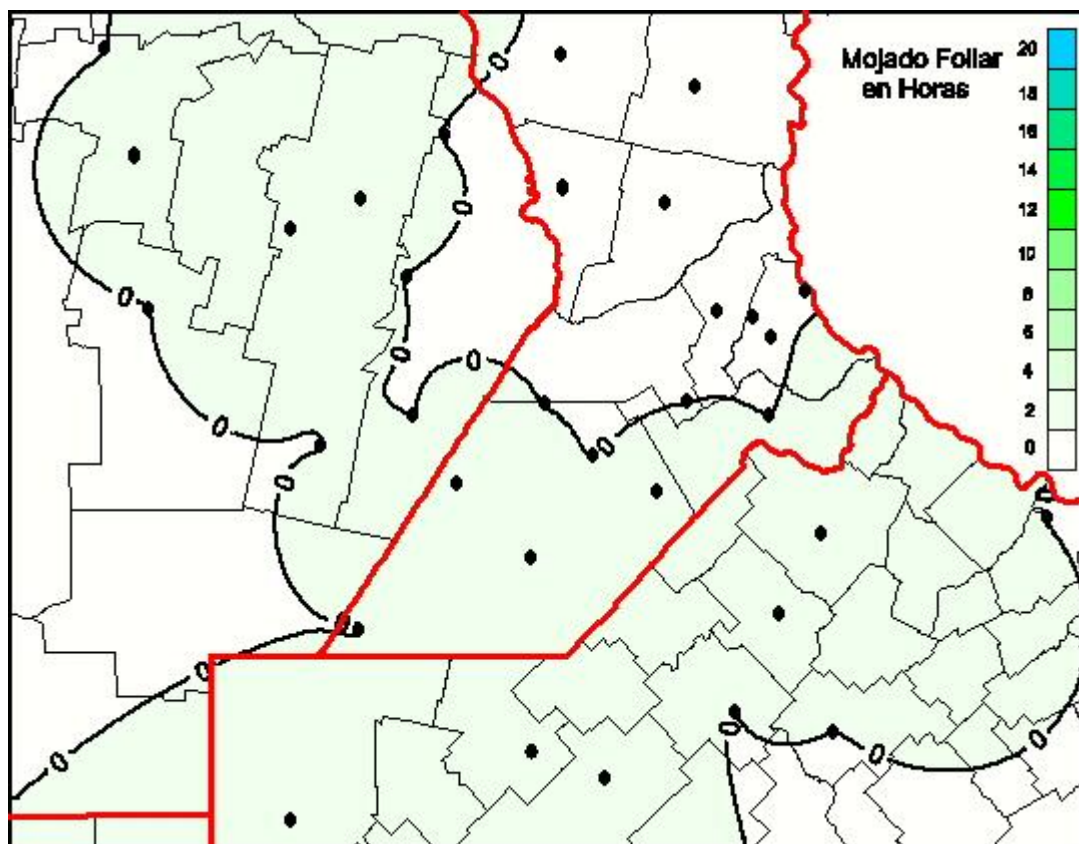

Humedad de Hoja

Mapa de humedad de hoja de las últimas 24 horas.
(Desde las 8:00AM hasta las 8:00AM). Se actualiza a las 10:00hs.