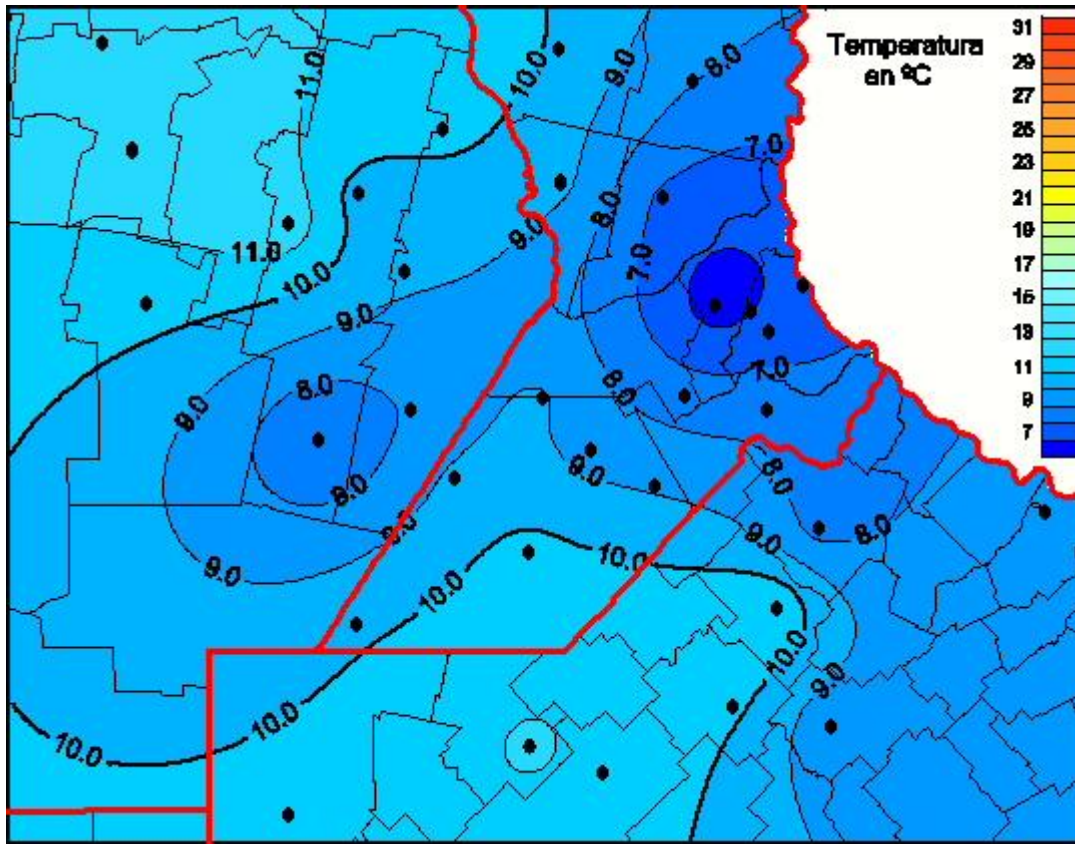

Temperaturas Medias

Mapa de temperaturas medias de las las últimas 24 horas.
(Desde las 8:00AM hasta las 8:00AM). Se actualiza a las 10:00hs.