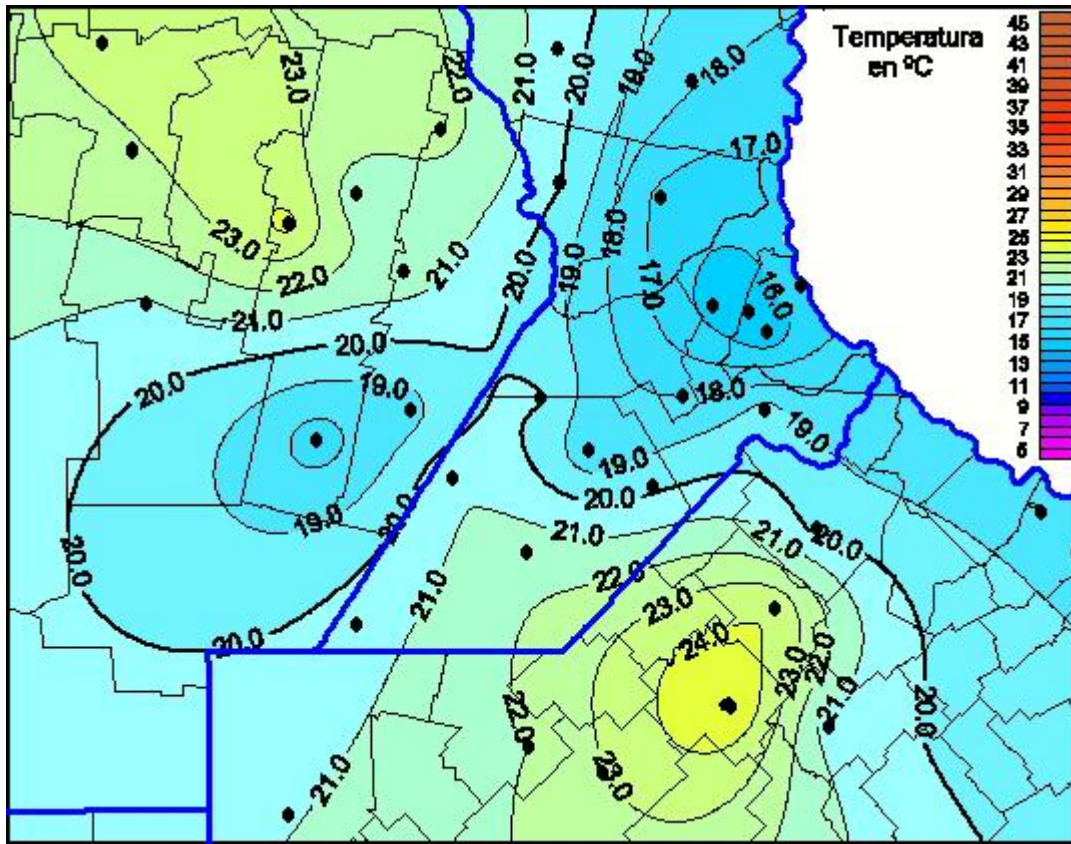

Temperaturas Máximas

Mapa de temperaturas máximas de las últimas 24 horas.
(Desde las 8:00AM hasta las 8:00AM). Se actualiza a las 10:00hs.