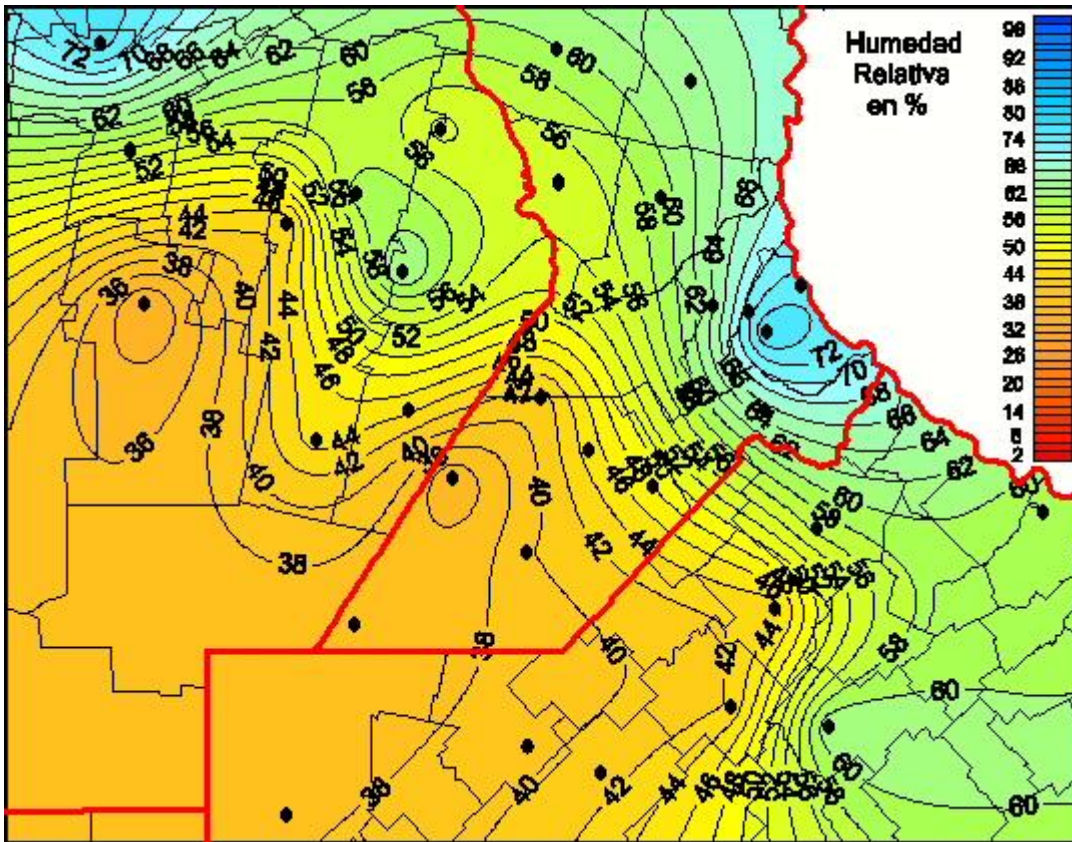

Humedad Relativa

Mapa de humedad relativa de las las últimas 24 horas.
(Desde las 8:00AM hasta las 8:00AM). Se actualiza a las 10:00hs.