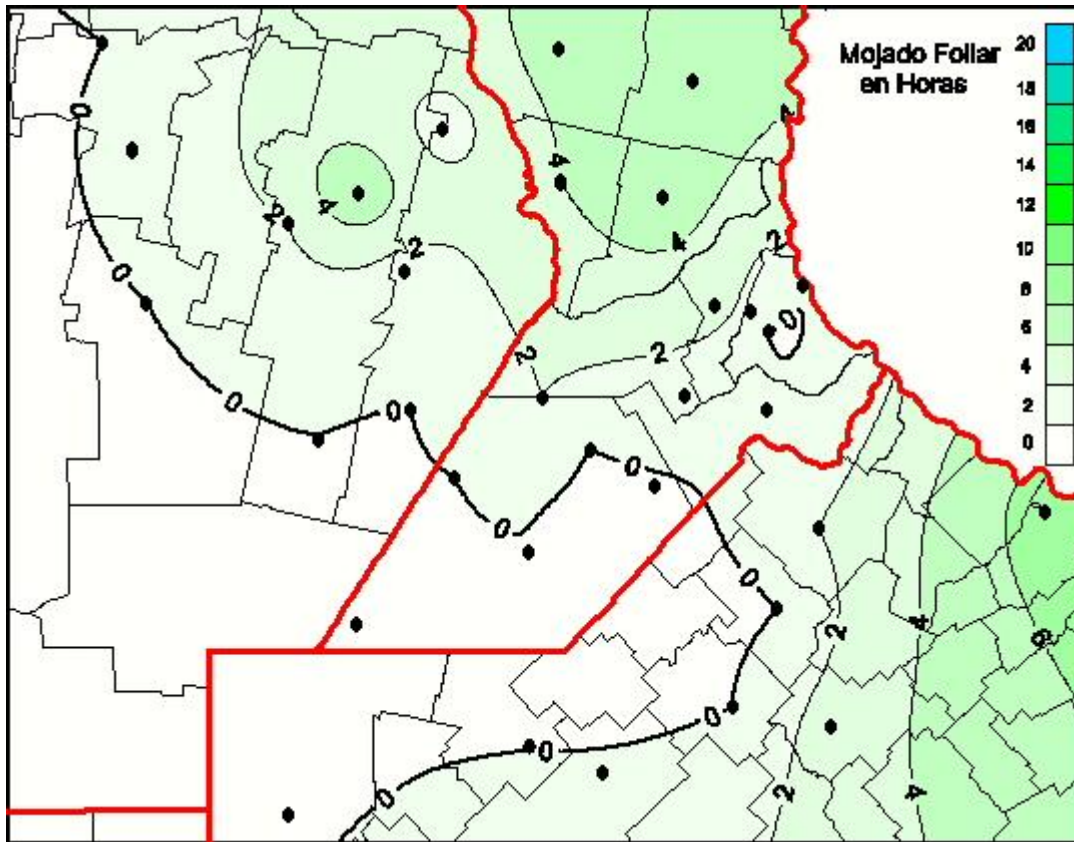

# Humedad de Hoja

Mapa de humedad de hoja de las las últimas 24 horas.  
(Desde las 8:00AM hasta las 8:00AM). Se actualiza a las 10:00hs.