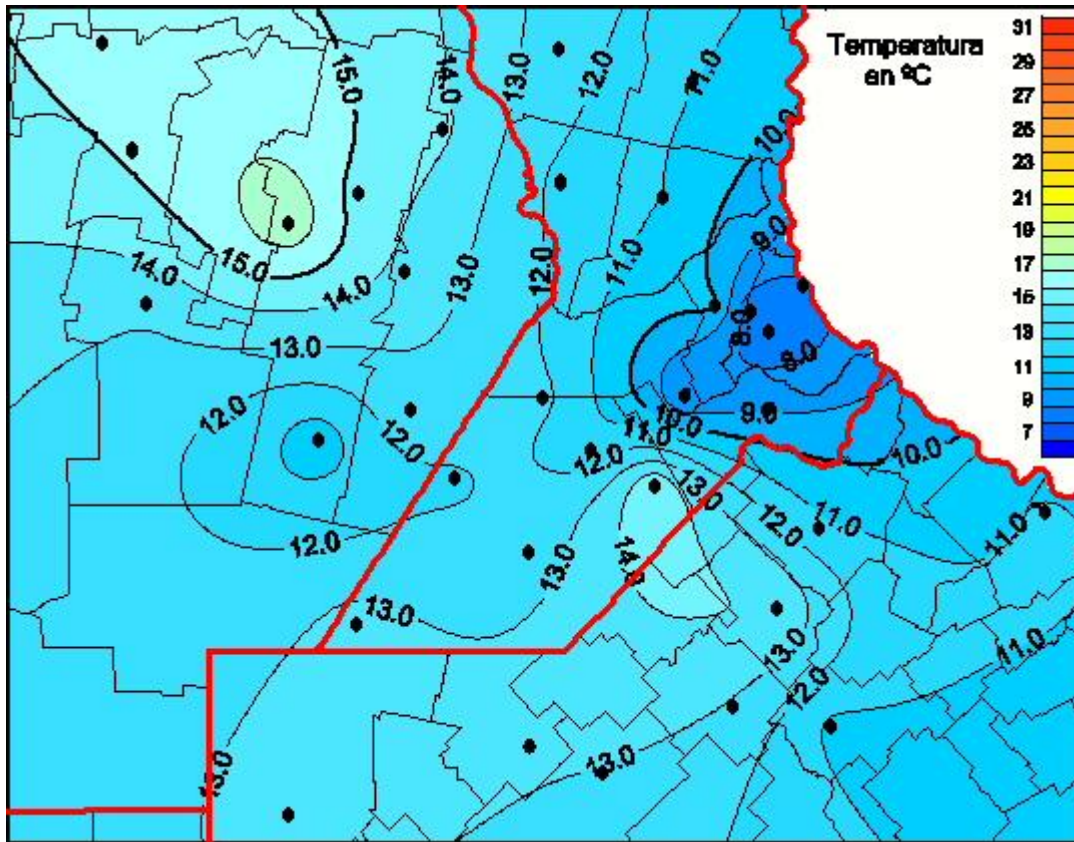

# Temperaturas Medias

Mapa de temperaturas medias de las las últimas 24 horas.  
(Desde las 8:00AM hasta las 8:00AM). Se actualiza a las 10:00hs.