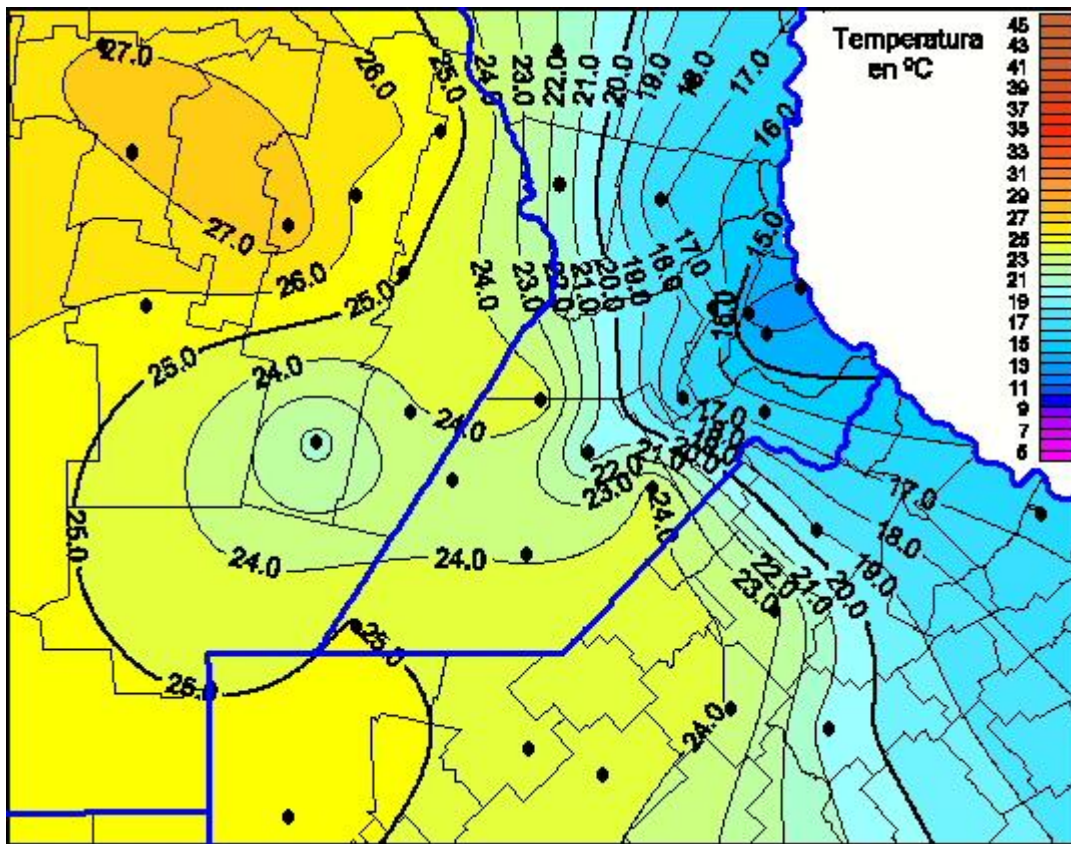

Temperaturas Máximas

Mapa de temperaturas máximas de las últimas 24 horas.
(Desde las 8:00AM hasta las 8:00AM). Se actualiza a las 10:00hs.