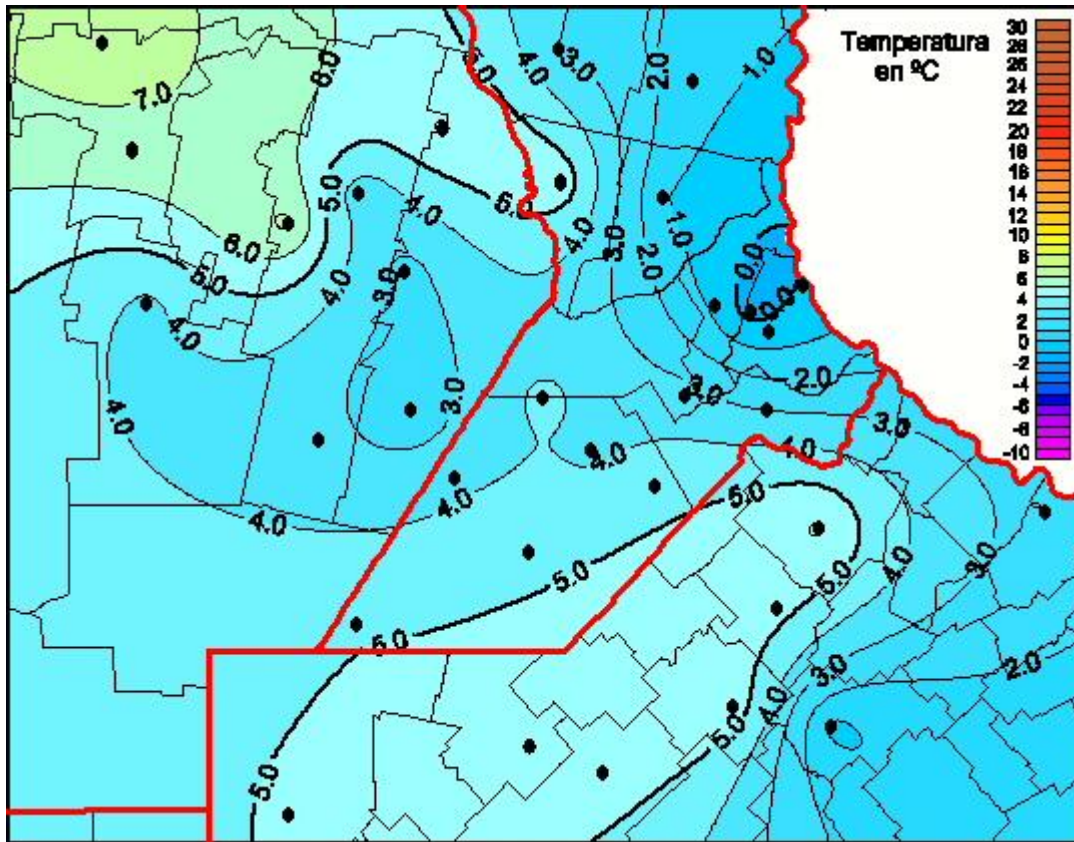

Temperaturas Mínimas

Mapa de temperaturas mínimas de las las últimas 24 horas.
(Desde las 8:00AM hasta las 8:00AM). Se actualiza a las 10:00hs.