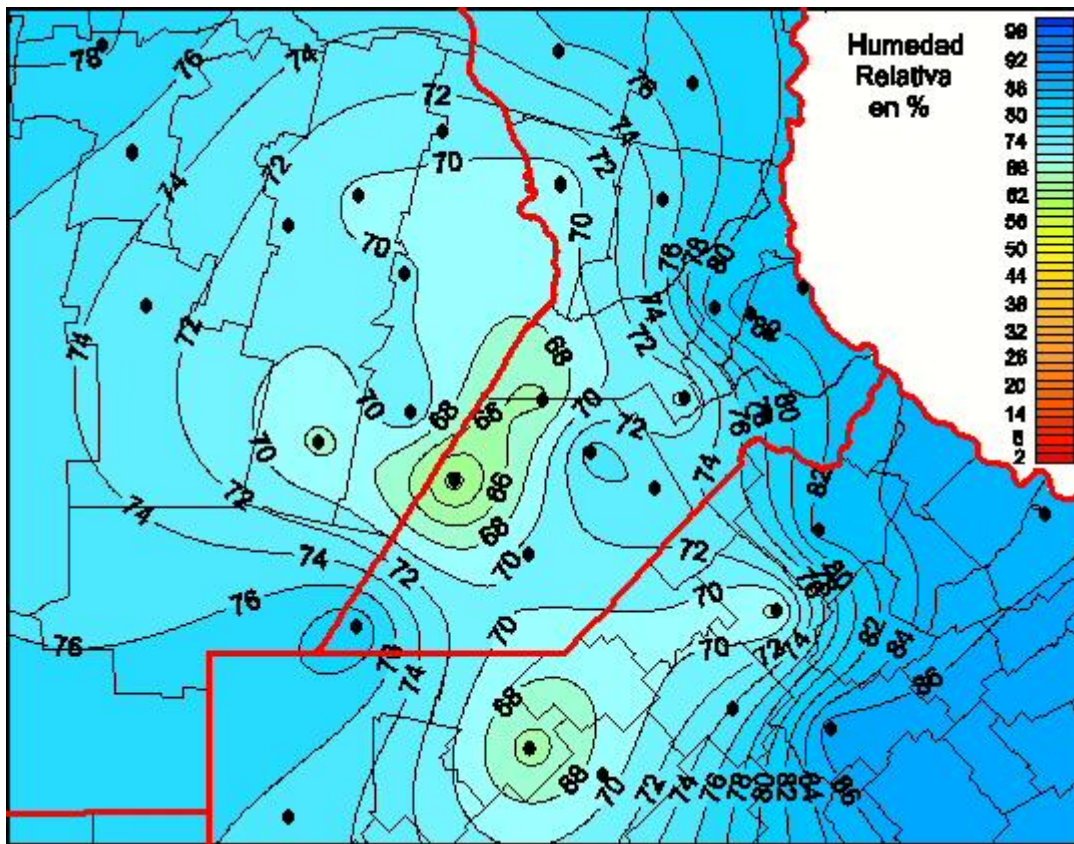

Humedad Relativa

Mapa de humedad relativa de las últimas 24 horas.
(Desde las 8:00AM hasta las 8:00AM). Se actualiza a las 10:00hs.