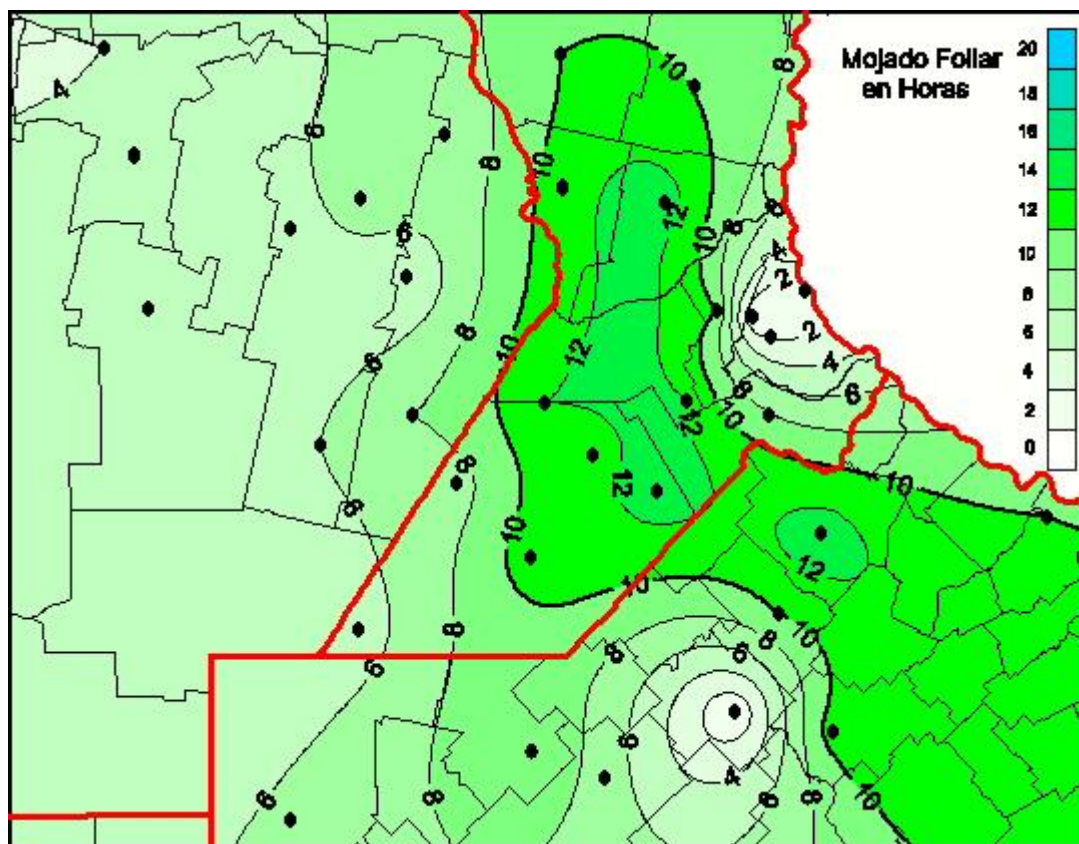

Humedad de Hoja

Mapa de humedad de hoja de las las últimas 24 horas.
(Desde las 8:00AM hasta las 8:00AM). Se actualiza a las 10:00hs.