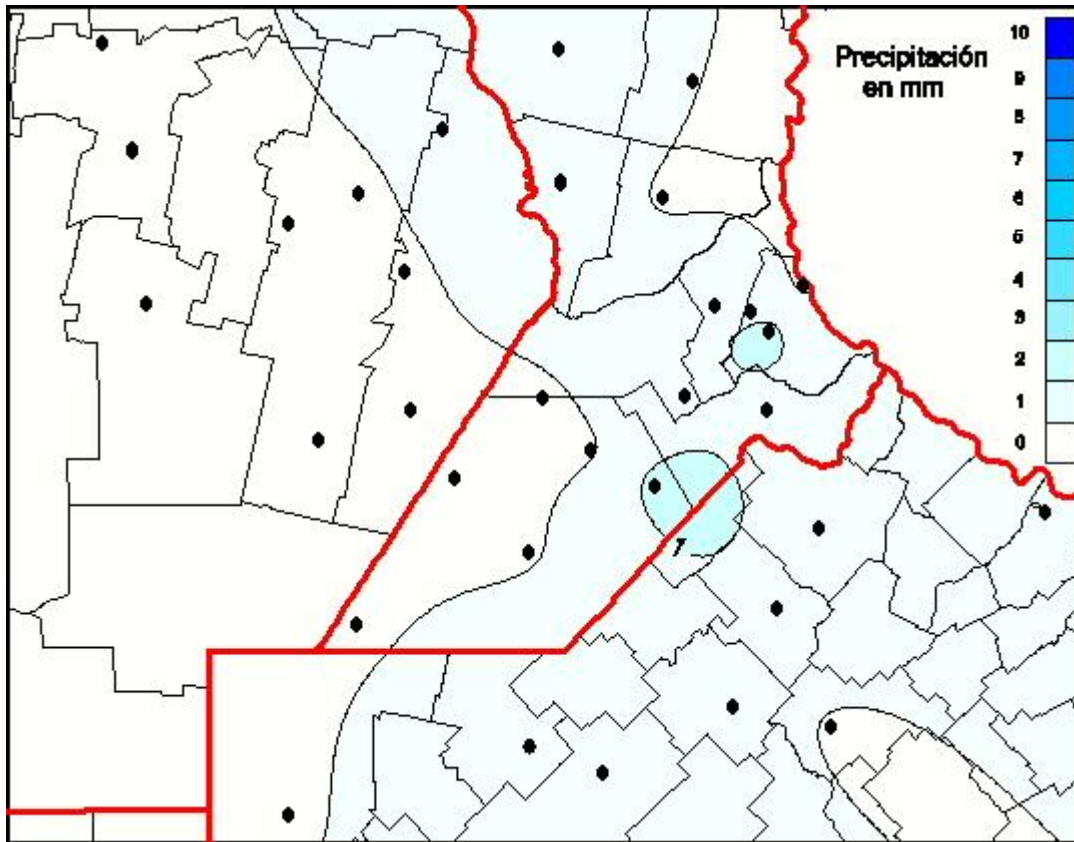

Lluvias

Mapa de precipitación acumulada en las últimas 72 horas.
(Desde las 8:00AM hasta las 8:00AM). Se actualiza a las 10:00hs.