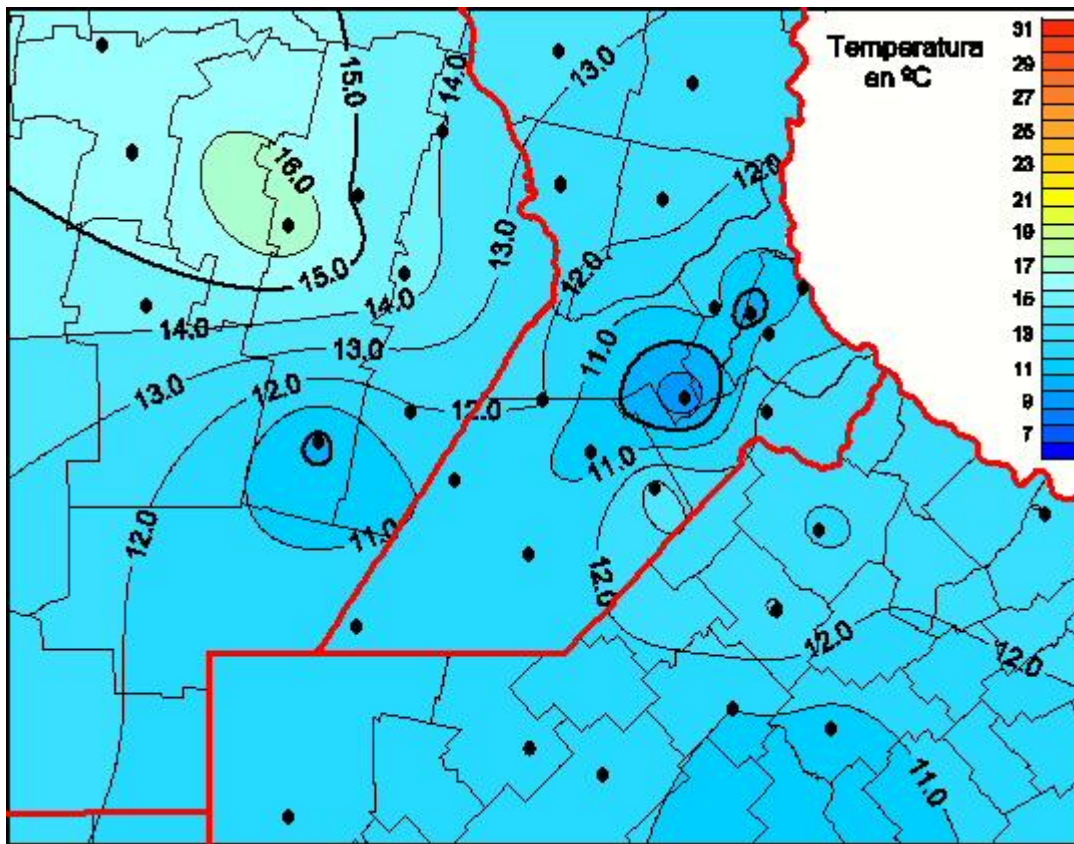

Temperaturas Medias

Mapa de temperaturas medias de las las últimas 72 horas.
(Desde las 8:00AM hasta las 8:00AM). Se actualiza a las 10:00hs.