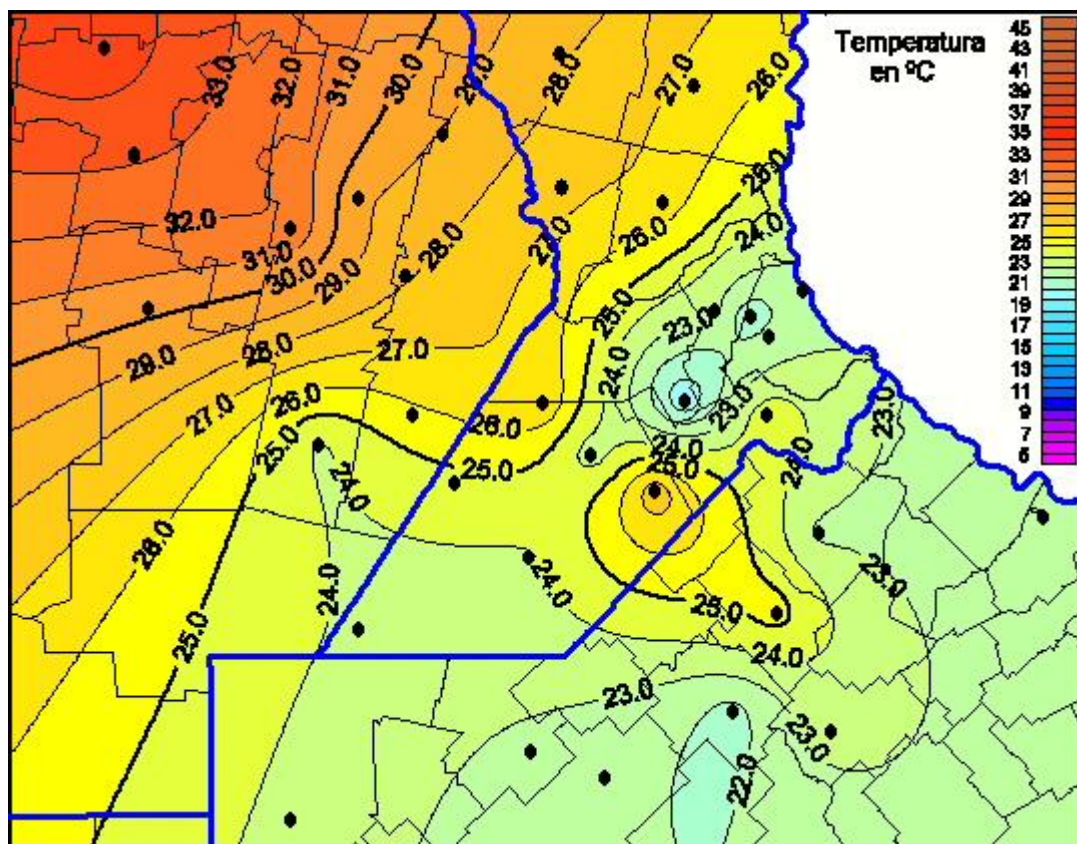

Temperaturas Máximas

Mapa de temperaturas máximas de las últimas 72 horas.
(Desde las 8:00AM hasta las 8:00AM). Se actualiza a las 10:00hs.