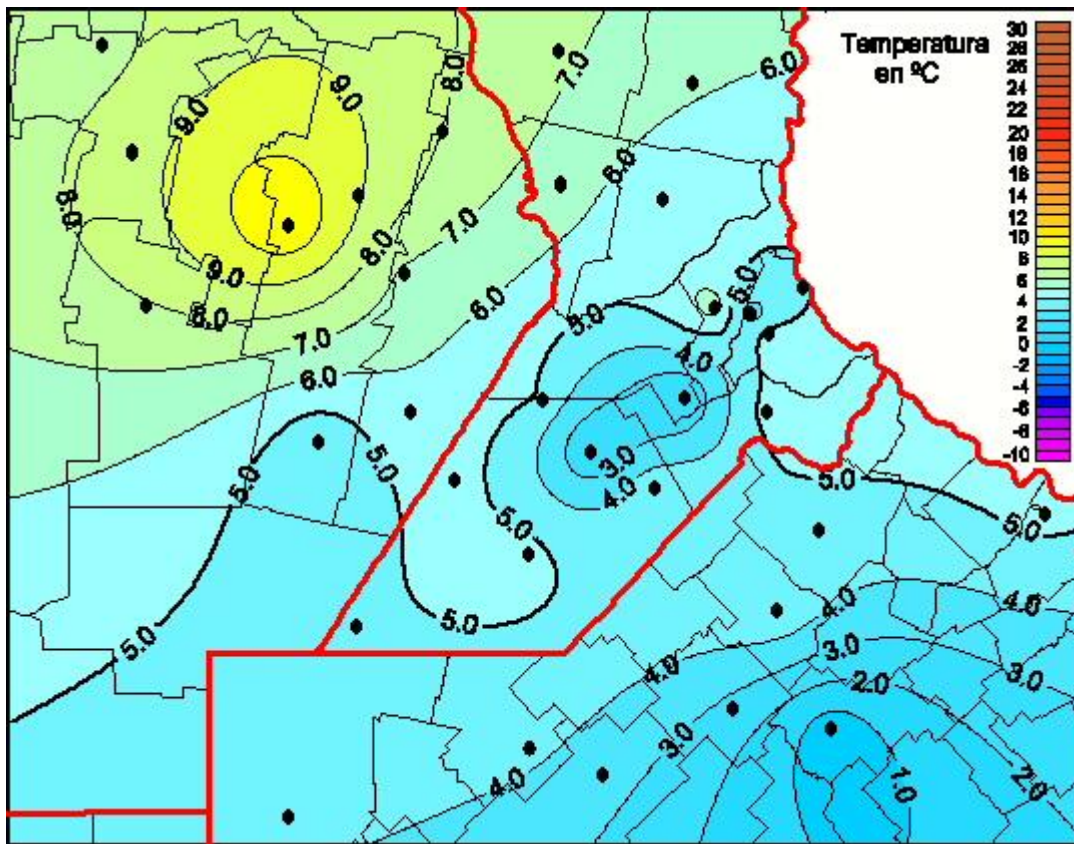

Temperaturas Mínimas

Mapa de temperaturas mínimas de las las últimas 72 horas.
(Desde las 8:00AM hasta las 8:00AM). Se actualiza a las 10:00hs.