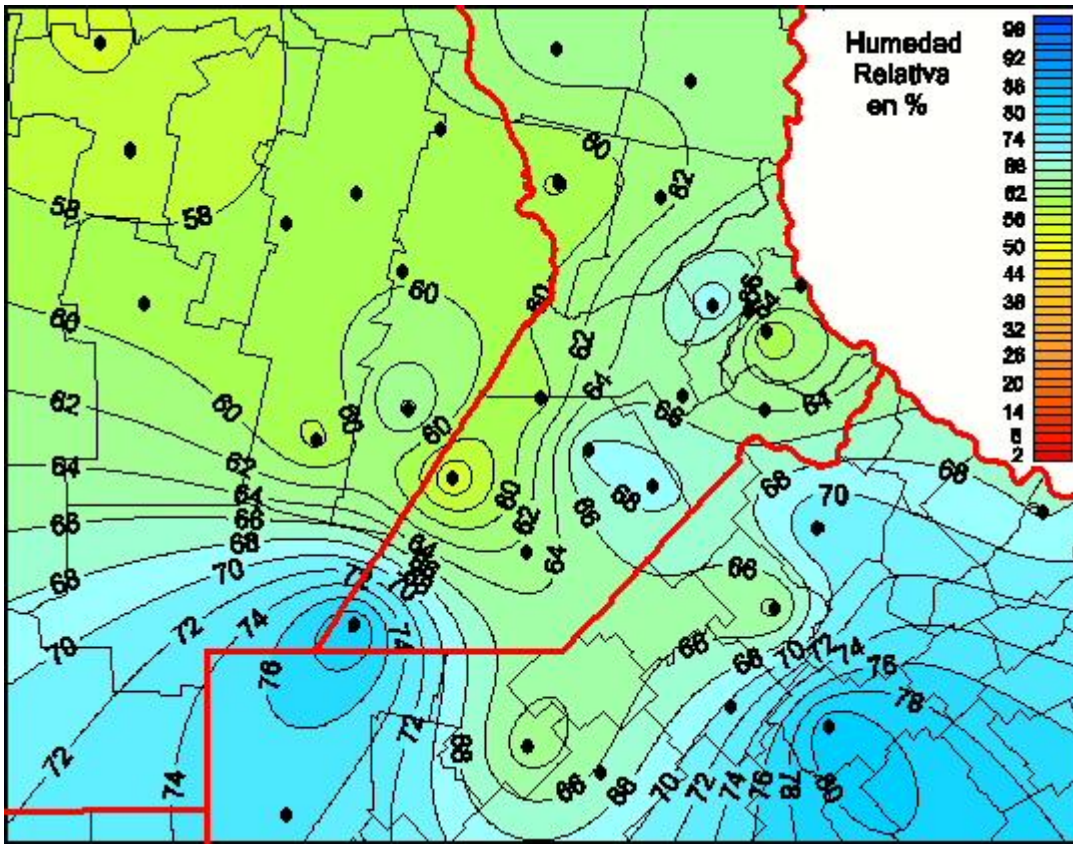

## Humedad Relativa

Mapa de humedad relativa de las las últimas 72 horas.  
(Desde las 8:00AM hasta las 8:00AM). Se actualiza a las 10:00hs.