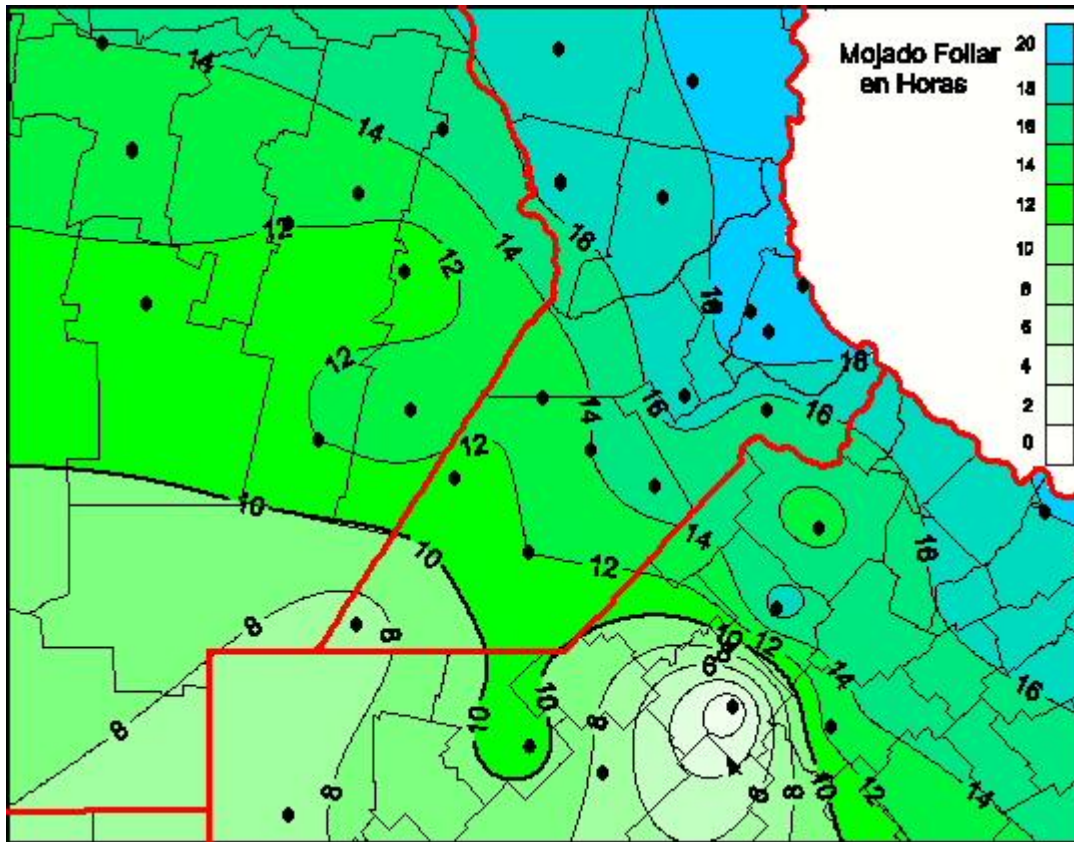

## Humedad de Hoja

Mapa de humedad de hoja de las las últimas 72 horas.  
(Desde las 8:00AM hasta las 8:00AM). Se actualiza a las 10:00hs.

BOLSA  
DE COMERCIO  
DE ROSARIO

 [www.facebook.com/BCROficial](http://www.facebook.com/BCROficial)