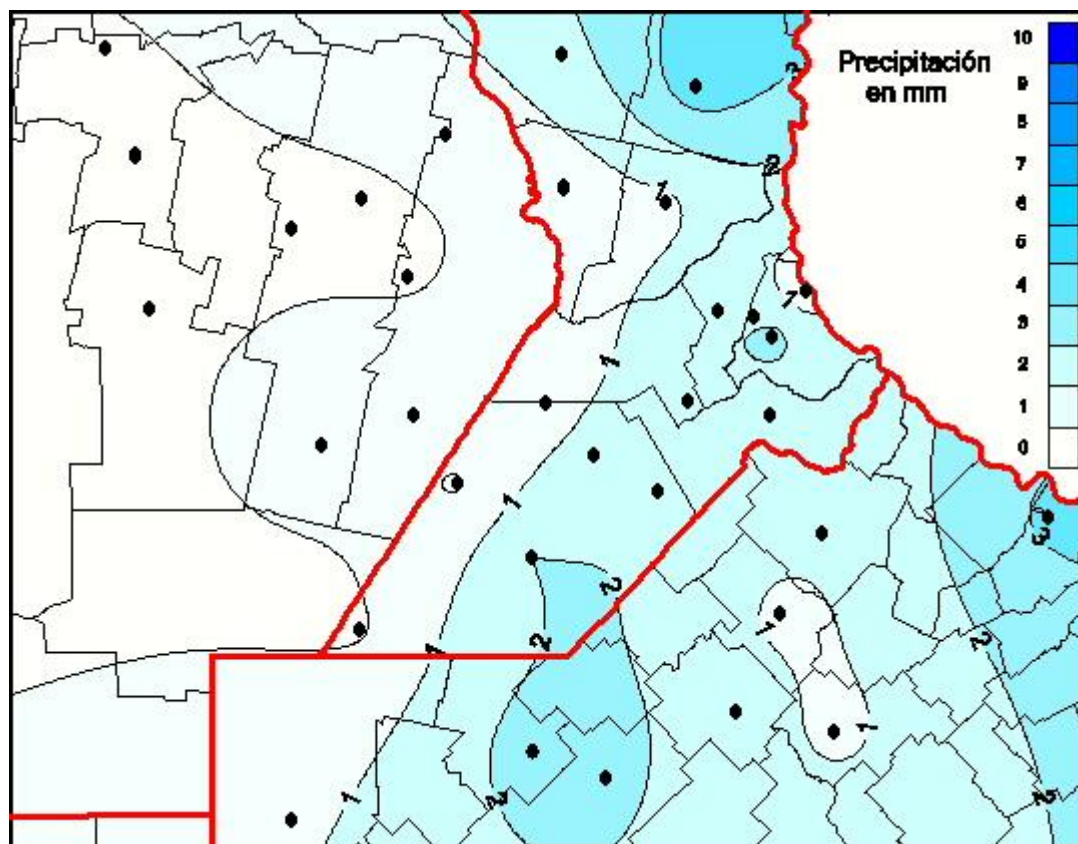

Lluvias

Mapa de precipitación acumulada en las últimas 24 horas.
(Desde las 8:00AM hasta las 8:00AM). Se actualiza a las 10:00hs.