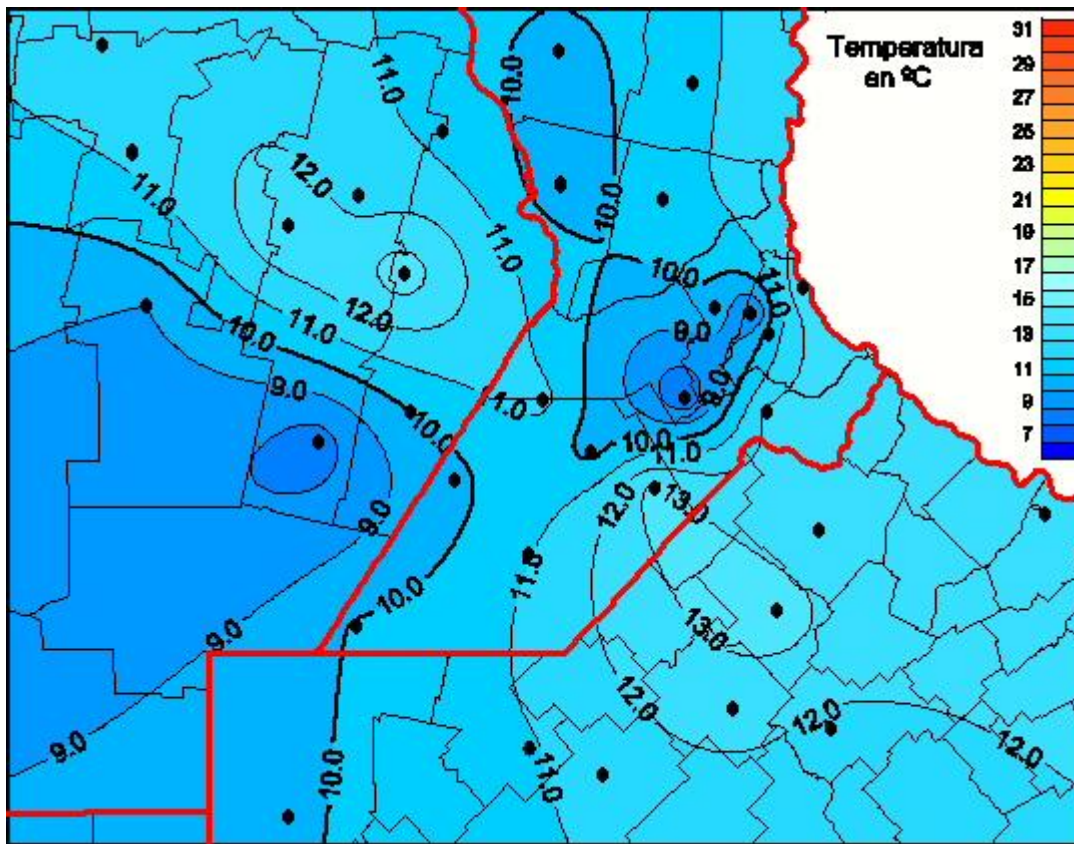

# Temperaturas Medias

Mapa de temperaturas medias de las las últimas 24 horas.  
(Desde las 8:00AM hasta las 8:00AM). Se actualiza a las 10:00hs.