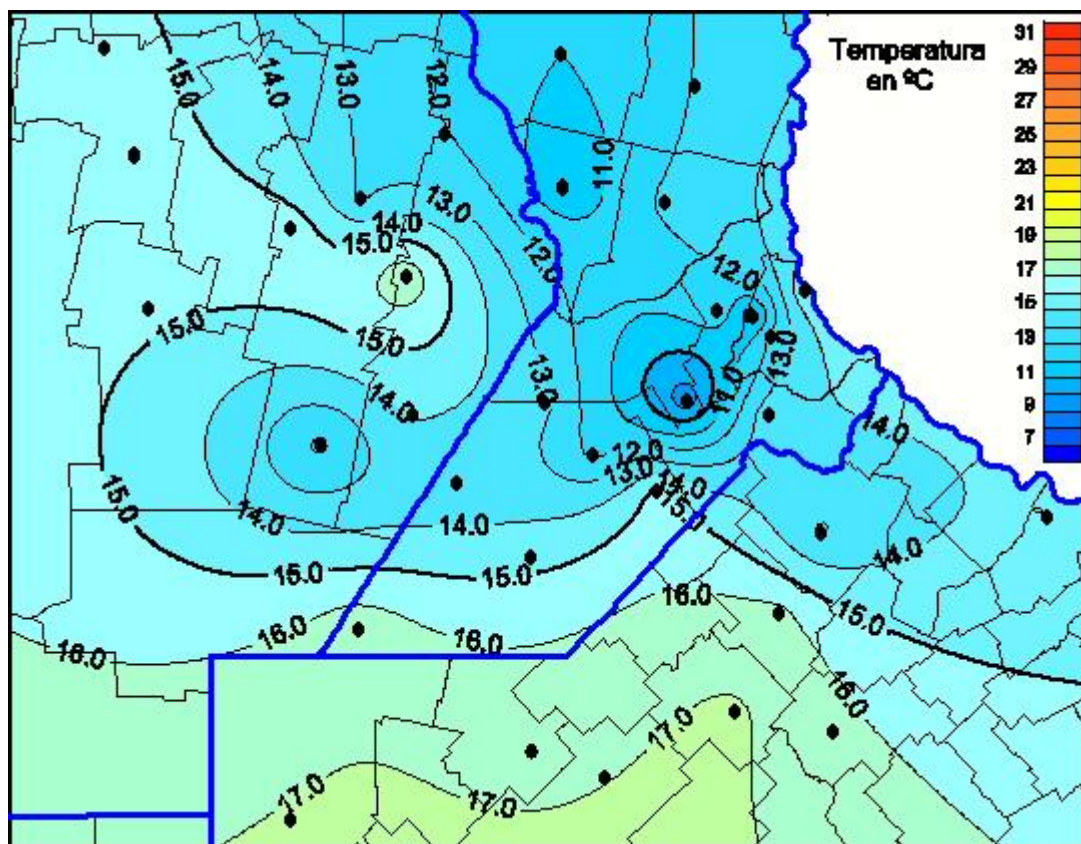

Temperaturas Máximas

Mapa de temperaturas máximas de las últimas 24 horas.
(Desde las 8:00AM hasta las 8:00AM). Se actualiza a las 10:00hs.