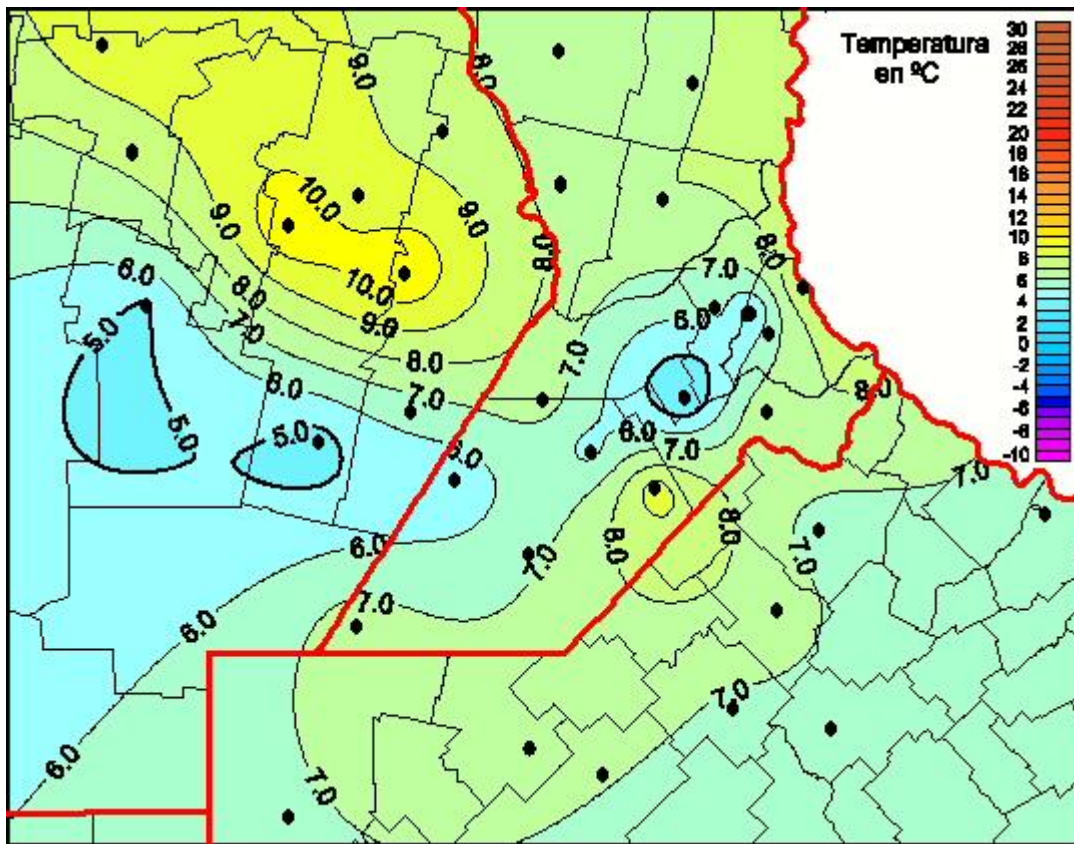

Temperaturas Mínimas

Mapa de temperaturas mínimas de las las últimas 24 horas.
(Desde las 8:00AM hasta las 8:00AM). Se actualiza a las 10:00hs.