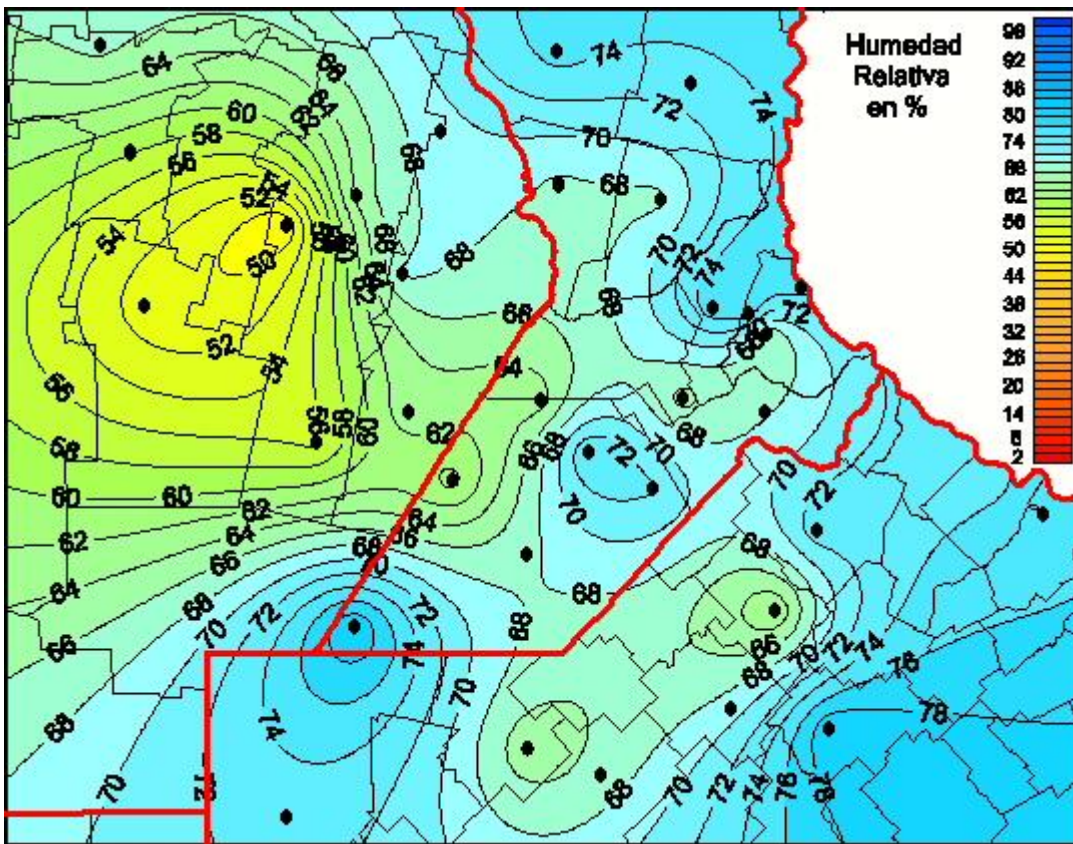

Humedad Relativa

Mapa de humedad relativa de las las últimas 24 horas.
(Desde las 8:00AM hasta las 8:00AM). Se actualiza a las 10:00hs.